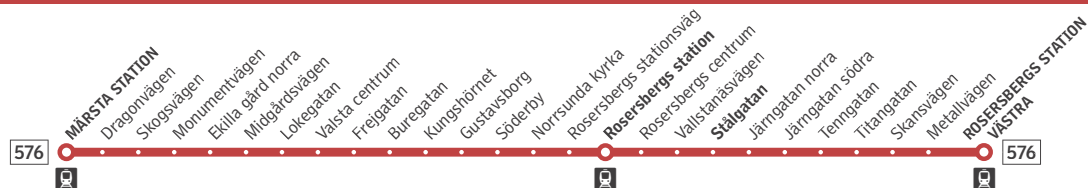

# Märsta station–Rosersbergs station

**Buss****Förklaring**

Alla hållplatser för buss 576 mot Rosersbergs station västra finns till vänster.  
Hållplatsnamn i fet stil förekommer i tidtabellen nedan.

Byte till/från pendeltåg

**Måndag–fredag 22 juni–3 juli samt 10–14 augusti**

Alla hållplatser visas ovan

<b>Märsta station</b>	05.39	06.09	06.45	07.15	08.15	12.28
<b>Rosersbergs station</b>	06.04	06.34	07.10	07.40	08.40	12.52
<b>Stålgatan</b>	06.08	06.38	07.14	07.44	08.44	12.56
<b>Rosersbergs station västra</b>	06.19	06.50	07.26	07.56	08.56	13.07

**Måndag–fredag 6 juli–7 augusti**

Alla hållplatser visas ovan

<b>Märsta station</b>	05.39	06.09	06.39	07.09	08.09	12.39
<b>Rosersbergs station</b>	06.04	06.34	07.04	07.34	08.34	13.03
<b>Stålgatan</b>	06.08	06.38	07.08	07.38	08.38	13.07
<b>Rosersbergs station västra</b>	06.19	06.50	07.20	07.50	08.50	13.17

**Måndag–fredag 6 juli–7 augusti**

Alla hållplatser visas ovan

<b>Rosersbergs station västra</b>	15.44	16.12	16.42	17.14
<b>Stålgatan</b>	15.54	16.22	16.52	17.23
<b>Rosersbergs station</b>	16.00	16.28	16.58	17.29
<b>Märsta station</b>	16.24	16.53	17.23	17.53