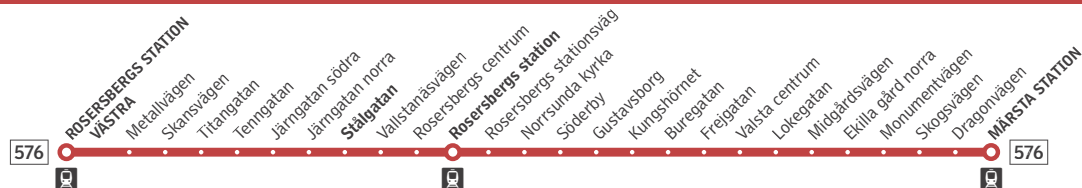

576

Rosersbergs station–Märsta station

Buss

Förklaring

Alla hållplatser för buss 576 mot Märsta station finns till vänster.

Hållplatsnamn i fet stil förekommer i tidtabellen nedan.

Byte till/från pendeltåg

Måndag–fredag 22 juni–3 juli samt 10–14 augusti

Alla hållplatser visas ovan

Rosersbergs station västra	15.52	16.21	16.52	17.23
Stålgatan	16.02	16.31	17.02	17.32
Rosersbergs station	16.08	16.37	17.08	17.38
Märsta station	16.32	17.02	17.32	18.02

Måndag–fredag 6 juli–7 augusti

Alla hållplatser visas ovan

Rosersbergs station västra	15.44	16.12	16.42	17.14
Stålgatan	15.54	16.22	16.52	17.23
Rosersbergs station	16.00	16.28	16.58	17.29
Märsta station	16.24	16.53	17.23	17.53

Lördag, söndag och helgdag

Ingen trafik