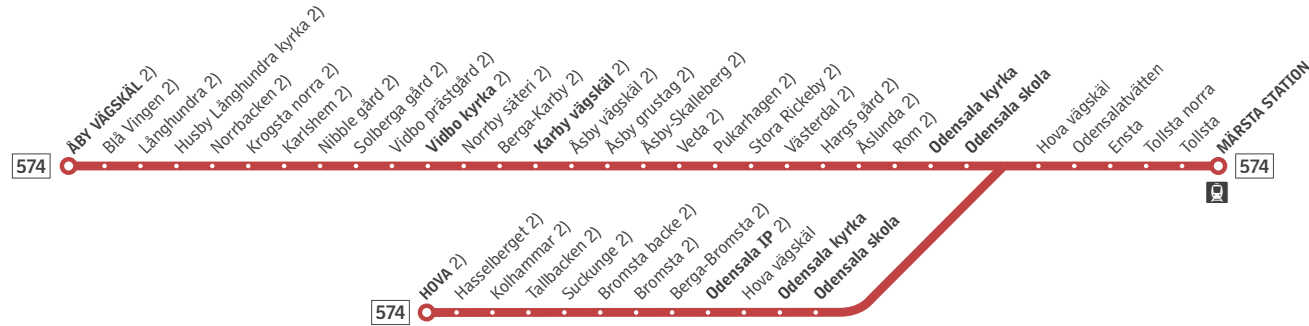

574

Husby Långhundra–Märsta

574

Hova–Märsta

Buss

Förklaring

Alla hållplatser för buss 574 mot Märsta STATION finns ovan.

Hållplatsnamn i fet stil förekommer i tidtabellen nedan.

Byte till/från pendeltåg

Förklaring till anmärkningar

1) Trafikeras endast av vissa turer.
2) Vissa turer kräver förbeställning.
3. b Sträckan Hova–Odensala kyrka måste förbeställas senast två timmar före aktuell resa.
4. c Sträckan Åby vägskäål–Odensala kyrka måste förbeställas senast två timmar före aktuell resa.
5. Trafikeras inte.

Måndag–fredag 22 juni–3 juli samt 10–14 augusti

Alla hållplatser visas på ovan

Åby vägskäål		07.19		09.39				14.49		17.40					
Husby Långhundra kyrka		07.25		09.45				14.55		17.46					
Vidbo kyrka		07.31		09.51				15.01		17.52					
Karby vägskäål		07.37		09.56				15.06		17.57					
Hova	06.05	07.04	—	08.04	—	12.05	13.20b	—	16.19	—	18.36b	19.34b	20.35b	21.57b	23.27b
Bromsta backe	06.10	07.10	—	08.10	—	12.10	13.25b	—	16.24	—	18.41b	19.39b	20.39b	22.01b	23.31b
Odensala idrottsplats	06.15	07.15	—	08.15	—	12.15	13.30b	—	16.29	—	18.46b	19.44b	20.44b	22.06b	23.36b
Odensala kyrka	06.21	07.21	07.52	08.21	10.08	12.21	13.36b	15.18	16.35	18.09	18.52b	19.50b	20.49b	22.11b	23.41b
Odensala skola	06.22	07.22	07.53	08.22	10.09	12.22	13.37	15.19	16.36	18.10	18.53	19.51	20.50	22.12	23.42
Märsta station	06.32	07.32	08.03	08.31	10.18	12.31	13.46	15.28	16.46	18.18	19.01	20.01	20.59	22.21	23.52

Fortsättning på nästa sida