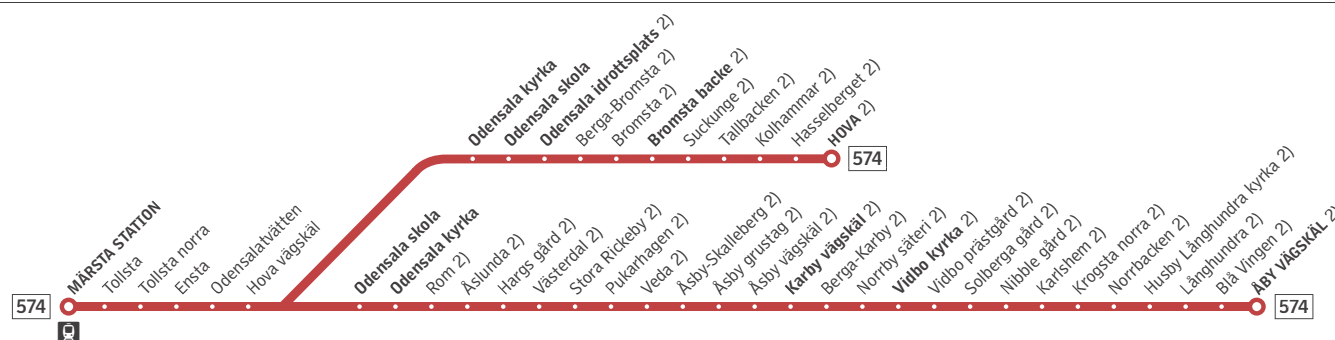

574

Märsta–Husby Långhundra

574

Märsta–Hova

Buss

Information

Linje 574 har en flexibel trafikform där många turer anpassas efter de beställningar som görs. Bussen går då de tider och till de hållplatser som kunderna beställt.

När vill du åka?

Se efter i tidtabellen vilken tur som passar din resa. Det är bara vissa turer som trafikerar Husby–Långhundra och vissa turer som trafikerar Hova. Betydligt fler turer går till Odensala eftersom det är fler som bor där. Alla tider i tidtabellen är cirkatider, utom tiderna vid Märsta station.

Ring 0200-26 00 10 och beställ

Ange start- och målhållplats samt vilken avgång du önskar åka med. Uppge antal resenärer om det är fler än du själv som ska resa.

Vi vill också ha ditt namn och telefonnummer för att förenkla kommande bokningar.

Ring senast två timmar före aktuell resa. Ring också om du får ändrade planer.

Beställ gärna återresan samtidigt!

Du som reser ofta kan boka dina tio närmast kommande tur- och returer fyra veckor i förväg.

Telefon 0200-26 00 10, öppettider alla dagar 08.30–20.00.

Förklaring

Alla hållplatser för buss 574 mot Husby Långhundra kyrka och Hova finns ovan.

Hållplatsnamn i fet stil förekommer i tidtabellen på sida 2.

Byte till/från pendeltåg

Fortsättning på nästa sida

Förklaring till anmärkningar

1) Trafikeras endast av vissa turer.
2) Vissa turer kräver förbeställning.
- b) Fortsätter efter Odensala skola om resenärer finns i bussen eller om förbeställning gjorts senast två timmar före aktuell resa.
- c) Sträckan Odensala skola–Hova måste förbeställas senast två timmar före aktuell resa.
- d) Fortsätter efter Odensala kyrka om resenärer finns i bussen eller om förbeställning gjorts senast två timmar före aktuell resa.
- e) Sträckan Odensala skola–Åby vägskääl måste förbeställas senast två timmar före aktuell resa.
7. Trafikeras inte.