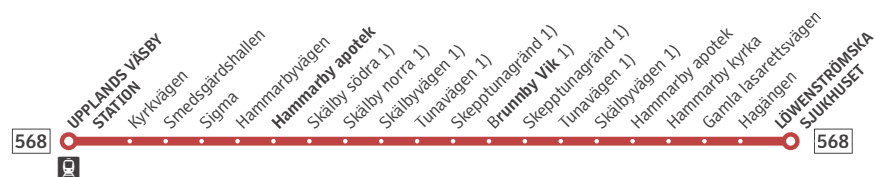

# Upplands Väsby station–Löwenströmska sjukhuset

Buss

## Förklaring

Alla hållplatser för buss 568 mot Löwenströmska sjukhuset finns till vänster.

Hållplatsnamn i fet stil förekommer i tidtabellen nedan.

Byte från pendeltåg