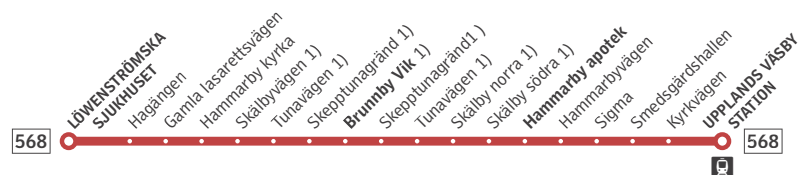

568

Löwenströmska sjukhuset–Upplands Väsby station

Buss

Förklaring

Alla hållplatser för buss 568 mot Upplands Väsby station finns till vänster.

Hållplatsnamn i fet stil förekommer i tidtabellen nedan.

Byte till pendeltåg

Förklaring till anmärkningar

1) Trafikeras endast av vissa turer.
- b) Trafikeras endast fredag.
- c) Trafikeras endast lördag och dag före helgdag.
4. Stannar inte.

Anslutande trafik

Tidtabellen är anpassad till pendeltåg mot Stockholm vid Upplands Väsby station.

Måndag–fredag 22 juni–3 juli samt 10–14 augusti

Alla hållplatser visas ovan

Löwenströmska sjukhuset	05.03	05.33	05.48	06.09	06.24	06.38	06.53	07.09	07.24	07.39	07.54	08.09	08.24	08.39	08.54	09.09	09.24	09.54	10.24	10.54	11.24	11.54	12.24	12.54
Brunby Vik	—	—	—	—	—	—	—	—	—	—	—	—	—	—	—	—	—	—	—	—	—	—	—	—
Hammarby apotek	05.08	05.38	05.53	06.15	06.30	06.45	07.00	07.16	07.31	07.46	08.01	08.16	08.31	08.46	09.01	09.16	09.31	10.01	10.31	11.01	11.31	12.01	12.31	13.01
Upplands Väsby station	05.17	05.47	06.03	06.25	06.40	06.55	07.10	07.26	07.41	07.56	08.11	08.26	08.41	08.56	09.11	09.26	09.41	10.11	10.41	11.11	11.41	12.11	12.41	13.11

Löwenströmska sjukhuset	13.24	13.54	14.24	14.54	15.24	15.54	16.24	16.54	17.24	17.54	18.25	18.55	19.25	19.55	20.25	21.00	21.31	22.01	22.31	23.01	23.31	00.37b
Brunby Vik	—	—	—	—	—	—	—	—	—	—	—	—	—	—	—	—	—	—	—	—	—	00.45b
Hammarby apotek	13.31	14.01	14.31	15.01	15.31	16.01	16.31	17.01	17.31	18.01	18.31	19.01	19.31	20.01	20.31	21.06	21.37	22.07	22.37	23.07	23.37	00.52b
Upplands Väsby station	13.41	14.11	14.41	15.11	15.41	16.11	16.41	17.11	17.41	18.11	18.41	19.11	19.41	20.11	20.41	21.16	21.47	22.17	22.47	23.17	23.47	01.02b

Måndag–fredag 6 juli–7 augusti

Alla hållplatser visas ovan

Löwenströmska sjukhuset	04.50	05.20	05.34	06.02	06.17	06.30	06.46	07.01	07.16	07.31	07.46	08.01	08.16	08.31	08.46	09.01	09.16	09.46	10.16	10.46	11.16	11.46	12.16	12.46
Brunby Vik	—	—	—	—	—	—	—	—	—	—	—	—	—	—	—	—	—	—	—	—	—	—	—	—
Hammarby apotek	04.55	05.25	05.39	06.08	06.23	06.36	06.53	07.08	07.23	07.38	07.53	08.08	08.23	08.38	08.53	09.08	09.23	09.53	10.23	10.53	11.23	11.53	12.23	12.53
Upplands Väsby station	05.04	05.34	05.49	06.18	06.33	06.47	07.03	07.18	07.33	07.48	08.03	08.18	08.33	08.48	09.03	09.18	09.33	10.03	10.33	11.03	11.33	12.03	12.33	13.03

Fortsättning på nästa sida