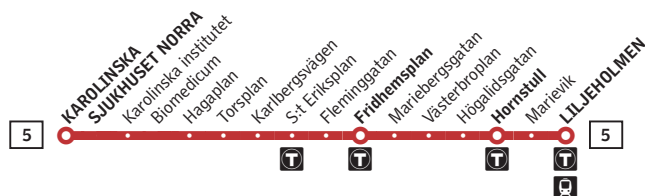

5

Karolinska sjukhuset–Liljeholmen

Buss

Förklaring

Alla hållplatser för linje 5 mot Liljeholmen finns till vänster. Hållplatsnamn i fet stil förekommer i tidtabellen nedan.

- Byte till tunnelbana
- Byte till spårvagn

Avvikande trafik

Avvikande tider kan förekomma. Sök din resa i SL-appen eller på sl.se.

Midsommarafton körs som lördag.

Måndag–fredag

Alla hållplatser visas ovan

Karolinska sjukhuset norra	05.26	05.41	05.55	06.06	06.17	06.29	06.43	06.56	07.08	07.16	07.24	07.32	07.40	07.48	07.56	08.04	08.12	08.20	08.28	08.36	08.44	08.52	09.02	09.12
Fridhemsplan	05.37	05.52	06.06	06.17	06.28	06.40	06.54	07.08	07.20	07.29	07.37	07.45	07.54	08.02	08.11	08.19	08.27	08.35	08.43	08.51	08.59	09.07	09.17	09.27
Hornstull	05.43	05.58	06.12	06.23	06.35	06.47	07.02	07.16	07.28	07.37	07.45	07.53	08.02	08.10	08.19	08.27	08.35	08.43	08.51	08.59	09.07	09.14	09.24	09.34
Liljeholmen	05.48	06.03	06.17	06.28	06.40	06.52	07.08	07.22	07.35	07.44	07.52	08.00	08.09	08.17	08.26	08.34	08.42	08.50	08.58	09.06	09.14	09.21	09.31	09.41

5

Liljeholmen–Karolinska sjukhuset

Buss

Förklaring

Alla hållplatser för linje 5 mot Karolinska sjukhuset norra finns till vänster. Hållplatsnamn i fet stil förekommer i tidtabellen nedan.

- Byte till tunnelbana
- Byte till spårvagn