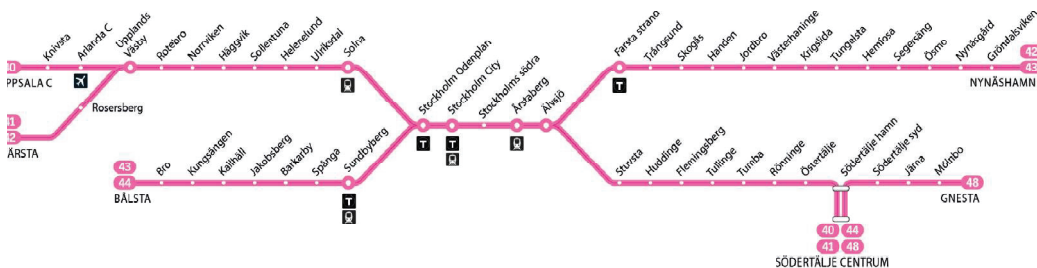

## Gnesta–Södertälje centrum

Pendeltåg

## Förklaring

Tågbyte i Södertälje hamn för resande till Stockholm City.

Helgdagar och sommar kan skilja sig från ordinarie tidtabell.

Avgångar under midsommar inkluderas inte i ordinarie tidtabell.