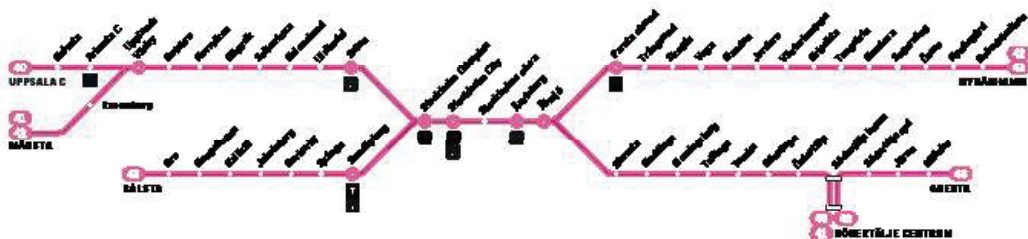

48

Södertälje centrum–Gnesta

Pendeltåg

Förklaring

Tågbyte i Södertälje hamn för resande från Stockholm City.

Helgdagar och sommar kan skilja sig från ordinarie tidtabell.

Avgångar under midsommar inkluderas inte i ordinarie tidtabell.

Förklaring till anmärkningar

n Gäller ej natt mot måndag.

m Endast natt mot måndag.

Lördag, söndag och helgdag

Alla stationer visas ovan

Stockholm City	06.54	08.24	10.24	12.24	14.24		16.24	18.24	21.24		23.24	23.54
till Södertälje hamn	07.32	09.02	11.02	13.02	15.02		17.02	19.02	22.02		00.02	00.32
Södertälje centrum	05.34	07.34	09.04	11.04	12.58	15.04	17.04	19.04	22.04		00.04m	00.34n
från Södertälje hamn	05.37	07.37	09.07	11.07	13.04	15.07	17.07	19.07	22.07		00.07m	00.37n
Södertälje syd	05.39	07.39	09.09	11.09	13.06	15.09	17.09	19.09	22.09		00.09m	00.39n
Järna	05.46	07.46	09.16	11.16	13.12	15.15	17.16	19.16	22.16		00.16m	00.46n
Mölnbo	05.52	07.52	09.22	11.24	13.18	15.21	17.30	19.22	22.22		00.22m	00.52n
Gnesta	05.57	07.57	09.27	11.28	13.23	15.27	17.34	19.27	22.27		00.27m	00.57n