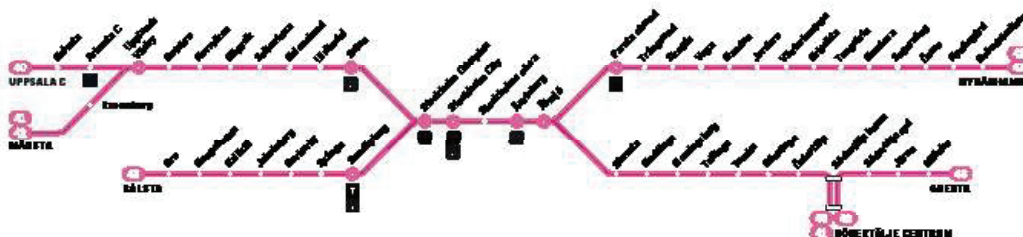

48

Södertälje centrum–Gnesta

Pendeltåg

Förklaring

Tågbyte i Södertälje hamn för resande från Stockholm City.

Helgdagar och sommar kan skilja sig från ordinarie tidtabell.

Avgångar under midsommar inkluderas inte i ordinarie tidtabell.

Förklaring till anmärkningar

m Gäller ej natt mot lördag.

n Endast natt mot lördag.

Måndag–fredag

Alla stationer visas ovan

Stockholm City	04.54	05.24	05.54	06.24	06.54	07.24	08.24	09.24	10.24	11.24	12.24	13.24	14.24	14.54	15.24	15.54	16.17	16.54	17.24	18.24	19.09	
till Södertälje hamn	05.32	06.02	06.32	07.02	07.32	08.02	09.02	10.02	11.02	12.02	13.02	14.02	15.02	15.32	16.02	16.32	16.55	17.32	18.02	19.02	19.47	
Södertälje centrum	05.04	05.34	06.04	06.34	07.04	07.34	08.04	09.04	10.04	11.04	12.04	12.58	14.09	15.04	15.34	16.04	16.34	16.54	17.34	18.04	19.04	19.54
från Södertälje hamn	05.07	05.37	06.07	06.37	07.07	07.37	08.07	09.07	10.07	11.07	12.07	13.04	14.13	15.07	15.37	16.07	16.37	16.57	17.37	18.07	19.07	19.58
Södertälje syd	05.09	05.39	06.09	06.39	07.09	07.39	08.09	09.09	10.09	11.09	12.09	13.06	14.15	15.09	15.39	16.09	16.39	16.59	17.39	18.09	19.09	20.00
Järna	05.16	05.46	06.16	06.46	07.16	07.46	08.16	09.16	10.16	11.16	12.15	13.12	14.22	15.15	15.46	16.16	16.45	17.05	17.45	18.16	19.16	20.07
Mölbo	05.22	05.52	06.22	06.52	07.22	07.52	08.26	09.22	10.25	11.24	12.21	13.18	14.28	15.21	15.56	16.22	16.51	17.14	17.51	18.29	19.22	20.13
Gnesta	05.27	05.57	06.27	06.57	07.27	07.57	08.30	09.27	10.29	11.28	12.25	13.23	14.33	15.27	16.00	16.27	16.55	17.18	17.56	18.33	19.27	20.18

Stockholm City	20.24	21.24	23.24	23.54
till Södertälje hamn	21.02	22.02	00.02	00.32
Södertälje centrum	21.04	22.04	00.04m	00.34n
från Södertälje hamn	21.07	22.07	00.07m	00.37n
Södertälje syd	21.09	22.09	00.09m	00.39n
Järna	21.16	22.16	00.16m	00.46n
Mölbo	21.25	22.22	00.22m	00.52n
Gnesta	21.29	22.27	00.27m	00.57n