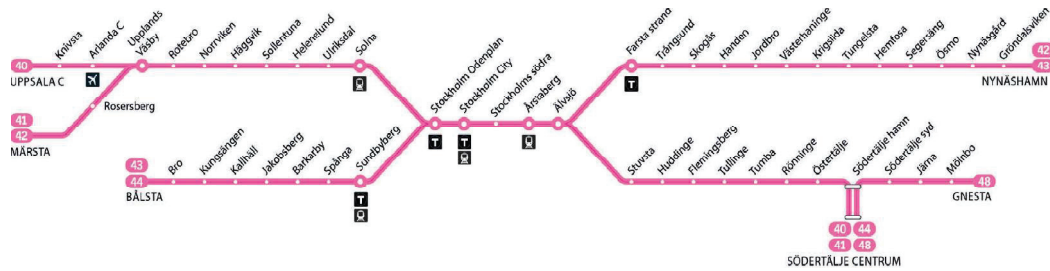

## Måndag–fredag

Alla stationer visas ovan

Gnesta	05.19	05.48	06.20	06.42	07.18	07.48	08.21	08.56	09.48	10.52	11.50	12.52	13.48	14.40	15.50	16.18	16.44	17.02	17.35	18.18	19.14	19.57
Mölhbo	05.24	05.53	06.25	06.47	07.23	07.53	08.26	09.01	09.53	10.57	11.55	12.57	13.53	14.45	15.55	16.23	16.49	17.07	17.40	18.23	19.19	20.02
Järna	05.30	05.59	06.32	06.53	07.29	07.59	08.32	09.07	09.59	11.03	12.01	13.03	13.59	14.53	16.01	16.29	16.55	17.13	17.46	18.29	19.25	20.08
Södertälje syd	05.35	06.05	06.37	06.59	07.35	08.05	08.38	09.12	10.05	11.09	12.07	13.09	14.05	14.59	16.06	16.35	17.02	17.18	17.51	18.35	19.31	20.13
till Södertälje hamn	05.38	06.08	06.40	07.02	07.38	08.08	08.40	09.14	10.08	11.11	12.10	13.11	14.08	15.02	16.08	16.38	17.05	17.20	17.53	18.38	19.33	20.16
Södertälje centrum	05.42	06.12	06.44	07.06	07.42	08.12	08.44	09.17	10.12	11.15	12.14	13.15	14.12	15.06	16.11	16.42	17.09	17.27	17.56	18.42	19.36	20.20
från Södertälje hamn	05.43	06.13	06.43	07.13	07.43	08.13	08.43	09.28	10.13	11.13	12.13	13.28	14.13	15.13	16.13	16.43	17.13	17.28	17.58	18.43	19.43	20.28
Stockholm City	06.21	06.51	07.21	07.51	08.21	08.51	09.21	10.06	10.51	11.51	12.51	14.06	14.51	15.51	16.51	17.21	17.51	18.06	18.36	19.21	20.21	21.06

Gnesta	20.48	21.48	22.48	00.33m	01.18n
Mölhbo	20.53	21.53	22.53	00.38m	01.23n
Järna	20.59	21.59	22.59	00.44m	01.29n
Södertälje syd	21.05	22.05	23.05	00.50m	01.35n
till Södertälje hamn	21.08	22.08	23.08	00.53m	01.38n
Södertälje centrum	21.12	22.12	23.12	00.57m	01.42n
från Södertälje hamn	21.13	22.13	23.13		01.43n
Stockholm City	21.51	22.51	23.51		02.21n

## Gnesta–Södertälje centrum

Pendeltåg