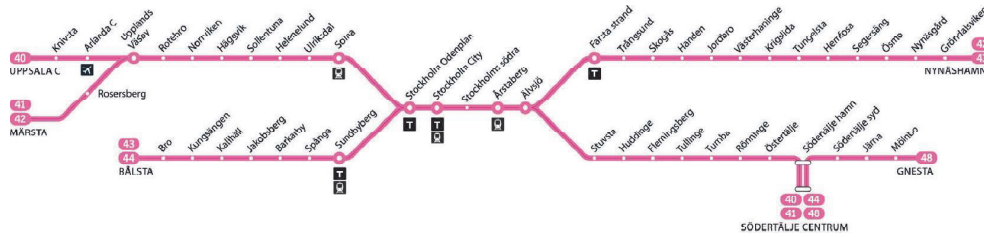

Fortsättning på nästa sida.

Giltig 21 juni 2024 till och med 30 juni 2024.

Förändringar förekommer, planerade och oplanerade. Sök din resa på [sl.se](http://sl.se) eller i appen.

43

# Nynäshamn–Bålsta

Pendeltåg