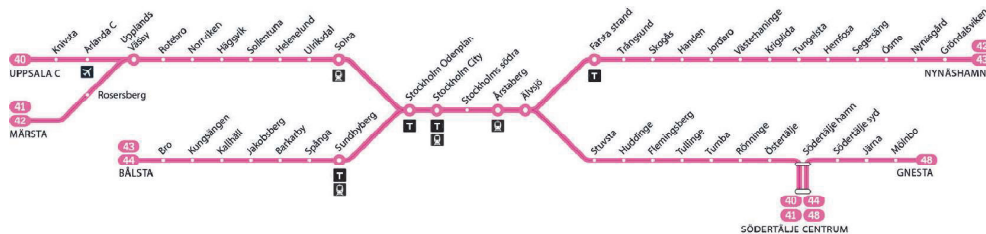

# Bålsta–Nynäshamn

Pendeltåg

Förklaring

Midsommar (21/6-23/6) kan skilja sig från ordinarie tidtabell.

Förklaring till anmärkningar

n Gäller endast natt mot lördag

Separat tidtabell finns för linje 42X Märsta–Nynäshamn.