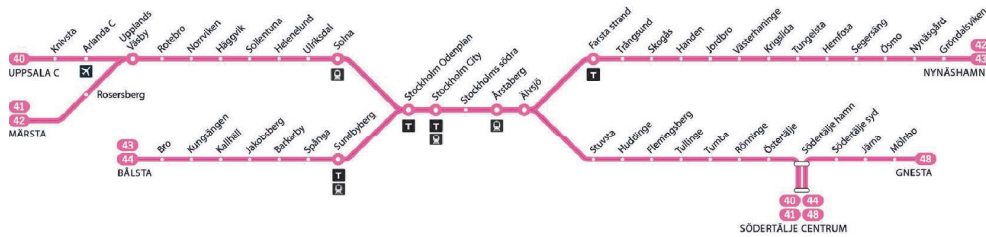

43 43X Nynäshamn–Bålsta

Pendeltåg

Förklaring

Midsommar (21/6-23/6) kan skilja sig från ordinarie tidtabell.

Separat tidtabell finns för linje 42X Nynäshamn–Märsta.

Förklaring till anmärkningar

n Gäller endast natt mot lördag.

Måndag–fredag

Alla stationer visas ovan

På minuttal

På minuttal

Nynäshamn	04.33	05.03	33	03	21.03	21.52	03	52	22.52	23.52	00.52n			
Gröndalsviken	04.35	05.05	35	05	21.05	21.54	05	54	22.54	23.54	00.54n			
Nynäsgränd	04.38	05.08	38	08	21.08	21.57	08	57	22.57	23.57	00.57n			
Ösmo	04.44	05.14	44	14	21.14	22.03	14	03	23.03	00.03	01.03n			
Segersång	04.48	05.18	48	18	21.18	22.08	18	08	23.08	00.08	01.08n			
Hemfosa	04.53	05.23	53	23	21.23	22.12	23	12	23.12	00.12	01.12n			
Tungelsta	04.57	05.27	57	27	21.27	22.16	27	16	23.16	00.16	01.16n			
Krigslida	04.59	05.29	59	29	21.29	22.18	29	18	23.18	00.18	01.18n			
till Västerhaninge	05.02	05.32	02	32	21.32	22.21	32	21	23.21	00.21	01.21n			
från Västerhaninge	04.51	05.06	05.21	05.36	21.36	21.51	22.06	22.21	23.21	23.51	00.21	00.51	01.21n	
Jordbro	04.54	05.09	05.24	05.39	21.39	21.54	22.09	22.24	23.24	23.54	00.24	00.54	01.24n	
Handen	04.57	05.12	05.27	05.42	21.42	21.57	22.12	22.27	23.27	23.57	00.27	00.57	01.27n	
Vega	05.00	05.15	05.30	05.45	21.45	22.00	22.15	22.30	23.30	00.00	00.30	01.00	01.30n	
Skogås	05.04	05.19	05.34	05.49	21.49	22.04	22.19	22.34	23.34	00.04	00.34	01.04	01.34n	
Trängsund	05.06	05.21	05.36	05.51	21.51	22.06	22.21	22.36	23.36	00.06	00.36	01.06	01.36n	
Farsta strand	05.09	05.24	05.39	05.54	21.54	22.09	22.24	22.39	23.39	00.09	00.39	01.09	01.39n	
Älvsjö	05.15	05.30	05.45	06.00	22.00	22.15	22.30	22.45	23.45	00.15	00.45	01.15	01.45n	
Årstaberget	05.18	05.33	05.48	06.03	22.03	22.18	22.33	22.48	23.48	00.18	00.48	01.18	01.48n	
Stockholms södra till Stockholm City	05.21	05.36	05.51	06.06	22.06	22.21	22.36	22.51	23.51	00.21	00.51	01.21	01.51n	
	05.24	05.39	05.54	06.09	22.09	22.24	22.39	22.54	23.54	00.24	00.54	01.24	01.54n	
från Stockholm City	04.56	05.26	05.41	05.56	06.11	22.11	22.26	22.41	22.11	22.26	00.26	00.56n	01.26n	01.56n
Stockholm Odenplan	04.58	05.28	05.43	05.58	06.13	22.14	22.28	22.44	22.14	22.28	00.59n	01.28n	01.59n	
Sundbyberg	05.05	05.35	05.50	06.05	06.20	22.20	22.35	22.50	22.20	22.35	01.05n	01.35n	02.05n	
Spånga	05.10	05.40	05.55	06.10	06.25	22.25	22.40	22.55	22.25	22.40	01.10n	01.40n	02.10n	
Barkarby	05.13	05.43	05.58	06.13	06.28	22.28	22.43	22.58	22.28	22.43	01.13n	01.43n	02.13n	
Jakobsberg	05.16	05.46	06.01	06.16	06.31	22.31	22.46	23.01	22.31	22.46	01.16n	01.46n	02.16n	
Kallhäll	05.20	05.50	06.05	06.20	06.35	22.35	22.50	23.05	22.35	22.50	01.20n	01.50n	02.20n	
Kungsängen	05.25	05.55	06.10	06.25	06.40	22.40	22.55	23.10	22.40	22.55	01.25n	01.55n	02.25n	
Bro	05.30	06.00	06.30				23.00		00.30	01.00	01.30n	02.00n	02.30n	
Bålsta	05.36	06.06	06.36				23.06		00.36	01.06	01.36n	02.06n	02.36n	

Fortsättning på nästa sida.

Giltig 21 juni 2024 till och med 30 juni 2024.

Förändringar förekommer, planerade och oplanerade. Sök din resa på sl.se eller i appen.