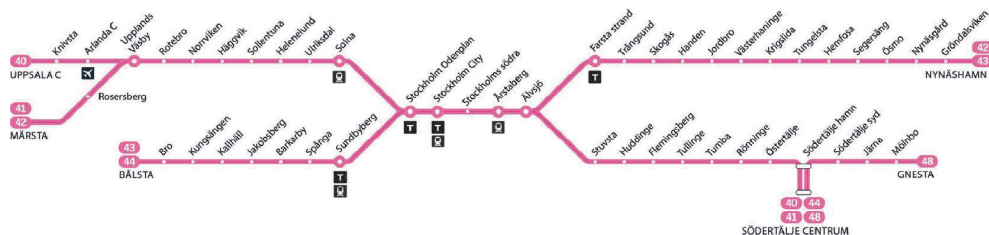

# Bålsta–Nynäshamn

Pendeltåg