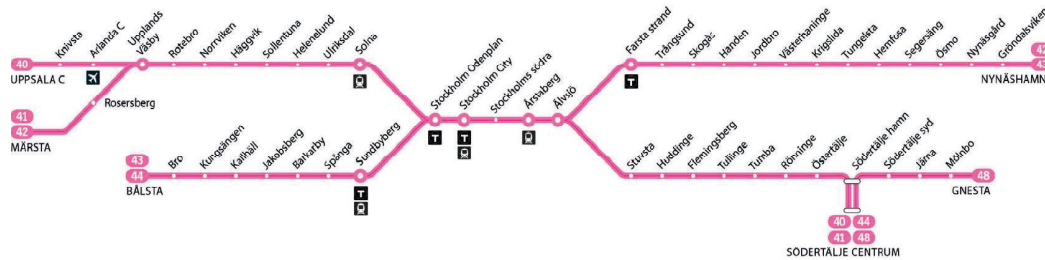

**42X**

Märsta–Nynäshamn

Pendeltåg

**Förklaring**

Helgdagar och sommar kan skilja sig från ordinarie tidtabell.

Avgångar under midsommar inkluderas inte i ordinarie tidtabell.

Måndag–fredag

Var 30:e minut

Märsta	09.08	38	08	13.38	18.08	18.38	19.08	19.38	20.08
Rosersberg	09.12	42	12	13.42	18.12	18.42	19.12	19.42	20.12
Upplands Väsby	09.17	47	17	13.47	18.17	18.47	19.17	19.47	20.17
Rotebro	09.21	51	21	13.51	18.21	18.51	19.21	19.51	20.21
Norrsviken	09.23	53	23	13.53	18.23	18.53	19.23	19.53	20.23
Häggvik	09.26	56	26	13.56	18.26	18.56	19.26	19.56	20.26
Sollentuna	09.29	59	29	13.59	18.29	18.59	19.29	19.59	20.29
Helenevåg	09.32	02	32	14.02	18.32	19.02	19.32	20.02	20.32
Ulriksdal	09.35	05	35	14.05	18.35	19.05	19.35	20.05	20.35
Solna	09.37	07	37	14.07	18.37	19.07	19.37	20.07	20.37
Stockholm Odenplan	09.42	12	42	14.12	18.42	19.12	19.42	20.12	20.42
till Stockholm City	09.45	15	45	14.15	18.45	19.15	19.45	20.15	20.45
från Stockholm City	09.46	16	46	14.16	18.46	19.16	19.46	20.16	20.46
Stockholms södra	09.49	19	49	14.19	18.49	19.19	19.49	20.19	20.49
Årstaberget	09.52	22	52	14.22	18.52	19.22	19.52	20.22	20.52
Älvsjö	09.55	25	55	14.25	18.55	19.25	19.55	20.25	20.55
Farsta strand	10.01	31	01	14.31	19.01	19.31	20.01	20.31	21.01
Handen	10.08	38	08	14.38	19.08	19.38	20.08	20.38	21.08
till Västerhaninge	10.12	42	12	14.42	19.12	19.42	20.12	20.42	21.12
från Västerhaninge	10.13	43	13	14.43	19.13	19.43	20.13	20.43	21.13
Krigslida	10.16	46	16	14.46	19.16	19.46	20.16	20.46	21.16
Tungelsta	10.18	48	18	14.48	19.18	19.48	20.18	20.48	21.18
Hemfosa	10.22	52	22	14.52	19.22	19.52	20.22	20.52	21.22
Segersång	10.27	57	27	14.57	19.27	19.57	20.27	20.57	21.27
Ösmo	10.31	01	31	15.01	19.31	20.01	20.31	21.01	21.31
Nynäsgård	10.37	07	37	15.07	19.37	20.07	20.37	21.07	21.37
Gröndalsviken	10.41	11	41	15.11	19.41	20.11	20.41	21.11	21.41
Nynäshamn	10.43	13	43	15.13	19.43	20.13	20.43	21.13	21.43