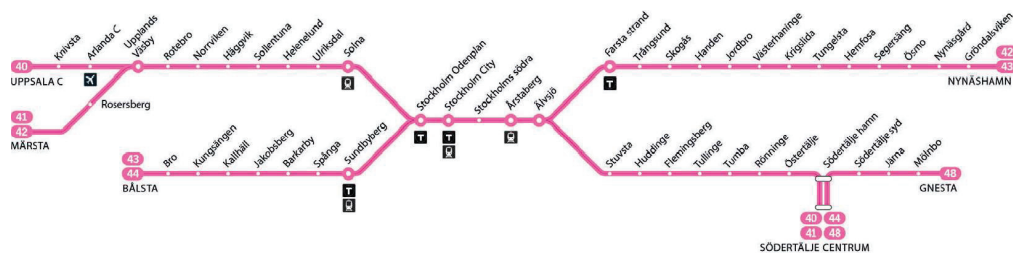

42X

Nynäshamn–Märsta

Pendeltåg

Förklaring

Helgdagar och sommar kan skilja sig från ordinarie tidtabell.

Avgångar under midsommar inkluderas inte i ordinarie tidtabell.

Måndag–fredag

Alla stationer visas ovan

Var 30:e minut

Nynäshamn	09.03	33	03	13.33	18.33	19.03	19.33	20.03
Gröndalsviken	09.05	35	05	13.35	18.35	19.05	19.35	20.05
Nynäsgård	09.08	38	08	13.38	18.38	19.08	19.38	20.08
Ösmo	09.14	44	14	13.44	18.44	19.14	19.44	20.14
Segersång	09.18	48	18	13.48	18.48	19.18	19.48	20.18
Hemfosa	09.22	52	22	13.52	18.52	19.22	19.52	20.22
Tungelsta	09.27	57	27	13.57	18.57	19.27	19.57	20.27
Krigslida	09.29	59	29	13.59	18.59	19.29	19.59	20.29
till Västerhaninge	09.32	02	32	14.02	19.02	19.32	20.02	20.32
från Västerhaninge	09.33	03	33	14.03	19.03	19.33	20.03	20.33
Handen	09.37	07	37	14.07	19.07	19.37	20.07	20.37
Farsta strand	09.44	14	44	14.14	19.14	19.44	20.14	20.44
Älvsjö	09.50	20	50	14.20	19.20	19.50	20.20	20.50
Årstaberget	09.53	23	53	14.23	19.23	19.53	20.23	20.53
Stockholms södra	09.56	26	56	14.26	19.26	19.56	20.26	20.56
till Stockholm City	09.59	29	59	14.29	19.29	19.59	20.29	20.59
från Stockholm City	10.00	30	00	14.30	19.30	20.00	20.30	21.00
Stockholm Odenplan	10.02	32	02	14.32	19.32	20.02	20.32	21.02
Solna	10.07	37	07	14.37	19.37	20.07	20.37	21.07
Ulriksdal	10.10	40	10	14.40	19.40	20.10	20.40	21.10
Helenelund	10.13	43	13	14.43	19.43	20.13	20.43	21.13
Sollentuna	10.16	46	16	14.46	19.46	20.16	20.46	21.16
Häggvik	10.19	49	19	14.49	19.49	20.19	20.49	21.19
Norrviken	10.21	51	21	14.51	19.51	20.21	20.51	21.21
Rotebro	10.24	54	24	14.54	19.54	20.24	20.54	21.24
Upplands Väsby	10.28	58	28	14.58	19.58	20.28	20.58	21.28
Rosersberg	10.33	03	33	15.03	20.03	20.33	21.03	21.33
Märsta	10.37	07	37	15.07	20.07	20.37	21.07	21.37