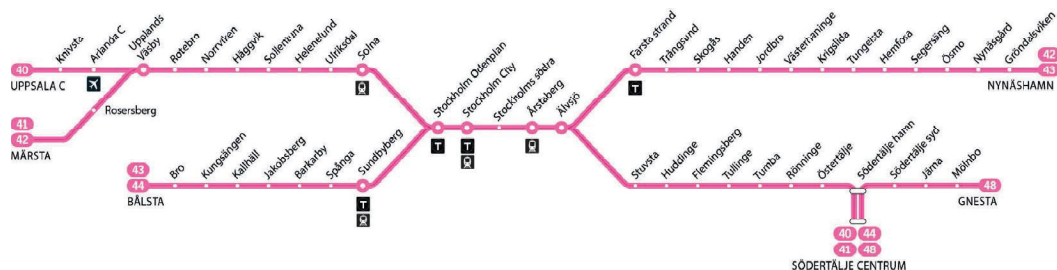

41

Märsta–Södertälje centrum

Pendeltåg

Förklaring

Helgdagar och sommar kan skilja sig från ordinarie tidtabell.

Avgångar under midsommar inkluderas inte i ordinarie tidtabell.

Vissa avgångar kan ställas in mellan Södertälje hamn och Södertälje centrum på grund av broöppning.