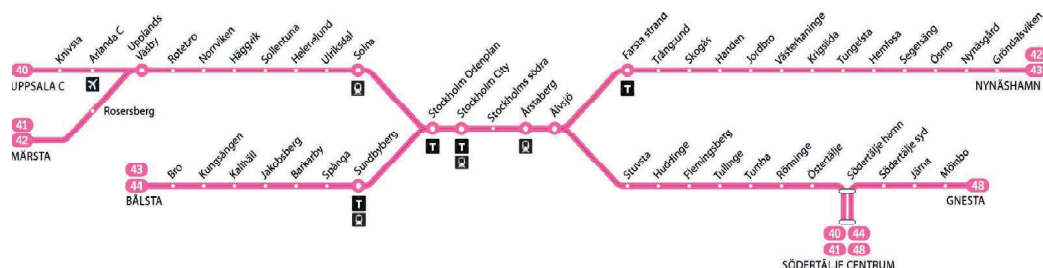

41

Södertälje centrum–Märsta

Pendeltåg

Förklaring

Helgdagar och sommar kan skilja sig från ordinarie tidtabell.

Avgångar under midsommar inkluderas inte i ordinarie tidtabell.

Vissa avgångar kan ställas in mellan Södertälje hamn och Södertälje centrum på grund av broöppning.

Förklaring till anmärkningar

* Avgångarna 10.06 och 21.06 från Södertälje centrum stannar inte vid Årstaberget, Stockholms södra eller Stockholm Odenplan. Tågen stannar vid Stockholms centralstation i stället för Stockholm City.

Måndag–fredag

Alla stationer visas ovan