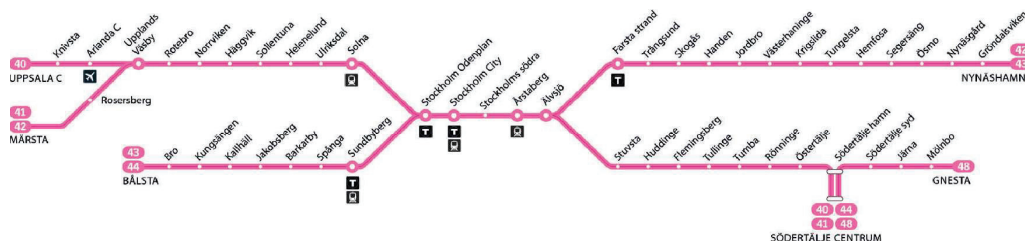

Fortsättning på nästa sida.

Giltig 10 december 2023 till och med 14 december 2024.

Förändringar förekommer, planerade och oplanerade. Sök din resa på sl.se eller i appen.

Sida 1/6

41

Märsta–Södertälje centrum

Pendeltåg

Förklaring

Helgdagar och sommar kan skilja sig från ordinarie tidtabell.

Förklaring till anmärkningar

n Endast natt mot lördag.

Avgångar under midsommar inkluderas inte i ordinarie tidtabell.

Vissa avgångar kan ställas in mellan Södertälje hamn och Södertälje centrum på grund av broöppning.