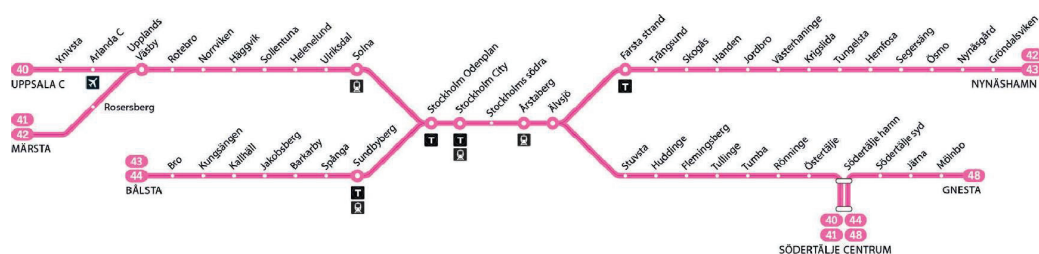

Förklaring till anmärkningar

* Avgångarna 10.06 och 21.06 från Södertälje centrum stannar inte vid Årstaberget, Stockholms södra eller Stockholm Odenplan. Tågen stannar vid Stockholms centralstation i stället för Stockholm City.

Fortsättning på nästa sida.

Giltig 10 december 2023 till och med 14 december 2024.

Förändringar förekommer, planerade och oplanerade. Sök din resa på sl.se eller i appen.

Sida 4/6

41

Södertälje centrum–Märsta

Pendeltåg

Förklaring

Helgdagar och sommar kan skilja sig från ordinarie tidtabell.

Avgångar under midsommar inkluderas inte i ordinarie tidtabell.

Vissa avgångar kan ställas in mellan Södertälje hamn och Södertälje centrum på grund av broöppning.