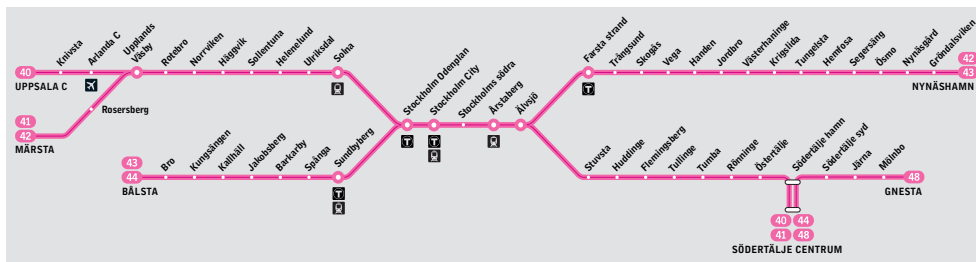

Måndag–fredag

Alla stationer visas ovan

	På minuttal					På minuttal					På minuttal														
från Stockholm City	04.54	05.24	05.39	05.54	06.09	20	24	39	50	54	09	09.09	24	39	54	09	15.09	20	24	39	50	54	09	18.09	18.24
Stockholms södra	04.57	05.27	05.42	05.57	06.12	23	27	42	53	57	12	09.12	27	42	57	12	15.12	23	27	42	53	57	12	18.12	18.27
Årstaberget	05.00	05.30	05.45	06.00	06.15	26	30	45	56	00	15	09.15	30	45	00	15	15.15	26	30	45	56	00	15	18.15	18.30
Älvsjö	05.03	05.33	05.48	06.03	06.18	29	33	48	59	03	18	09.18	33	48	03	18	15.18	29	33	48	59	03	18	18.18	18.33
Stuvsta	05.07	05.37	05.52	06.07	06.22	33	37	52	03	07	22	09.22	37	52	07	22	15.22	33	37	52	03	07	22	18.22	18.37
Huddinge	05.10	05.40	05.55	06.10	06.25	36	40	55	06	10	25	09.25	40	55	10	25	15.25	36	40	55	06	10	25	18.25	18.40
Flemingsberg	05.13	05.43	05.58	06.13	06.28	39	43	58	09	13	28	09.28	43	58	13	28	15.28	39	43	58	09	13	28	18.28	18.43
Tullinge	05.16	05.46	06.01	06.16	06.31	42	46	01	12	16	31	09.31	46	01	16	31	15.31	42	46	01	12	16	31	18.31	18.46
Tumba	05.20	05.50	06.05	06.20	06.35	46	50	05	16	20	35	09.35	50	05	20	35	15.35	46	50	05	16	20	35	18.35	18.50
Rönninge	05.25	05.55	06.10	06.25	06.40		55	10		25	40	09.40	55	10	25	40	15.40		55	10		25	40	18.40	18.55
Östertälje	05.30	06.00	06.15	06.30	06.45		00	15		30	45	09.45	00	15	30	45	15.45		00	15		30	45	18.45	19.00
till Södertälje hamn	05.32	06.02	06.17	06.32	06.47		02	17		32	47	09.47	02	17	32	47	15.47		02	17		32	47	18.47	19.02
från Södertälje hamn	05.36	06.06	06.21	06.36	06.51		06	21		36	51	09.51	06	21	36	51	15.51		06	21		36	51	18.51	19.06
Södertälje C	05.39	06.09	06.24	06.39	06.54		09	24		39	54	09.54	09	24	39	54	15.54		09	24		39	54	18.54	19.09

Fortsättning på nästa sida

40
41

Uppsala–Södertälje C Märsta–Södertälje C

Pendeltåg

Förklaring till anmärkningar

- m Fortsätter till Rosersberg, Märsta.
- L Endast natt mot lördag.

Måndag–fredag

Alla stationer visas ovan