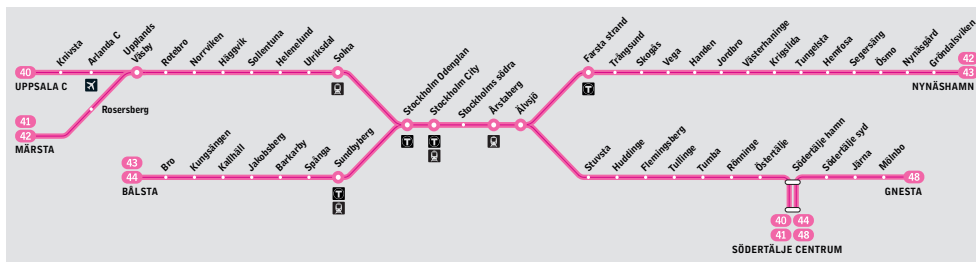

Fortsättning på nästa sida

40

Uppsala–Södertälje C

41

Märsta–Södertälje C

Pendeltåg

Förklaring till anmärkningar

- h Gäller endast natt mot lördag, söndag och helgdag.
- v Gäller endast natt mot måndag–fredag.