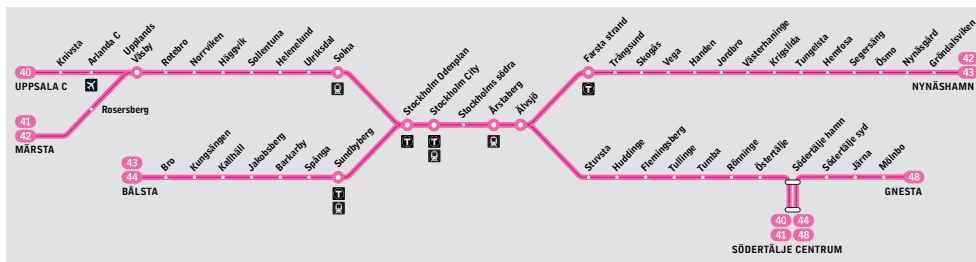

Fortsättning på nästa sida

40

Uppsala–Södertälje C

41

Märsta–Södertälje C

Pendeltåg

Förklaring till anmärkningar

- m Fortsätter till Rosersberg, Märsta.
- L Endast natt mot lördag.

Måndag–fredag

Alla stationer visas ovan

	På minuttal					På minuttal					På minuttal														
från Stockholm City	04.54	05.24	05.39	05.54	06.09	20	24	39	50	54	09	09.09	24	39	54	09	15.09	20	24	39	50	54	09	18.09	18.24
Stockholms södra	04.57	05.27	05.42	05.57	06.12	23	27	42	53	57	12	09.12	27	42	57	12	15.12	23	27	42	53	57	12	18.12	18.27
Årstaberget	05.00	05.30	05.45	06.00	06.15	26	30	45	56	00	15	09.15	30	45	00	15	15.15	26	30	45	56	00	15	18.15	18.30
Älvsjö	05.03	05.33	05.48	06.03	06.18	29	33	48	59	03	18	09.18	33	48	03	18	15.18	29	33	48	59	03	18	18.18	18.33
Stuvsta	05.07	05.37	05.52	06.07	06.22	33	37	52	03	07	22	09.22	37	52	07	22	15.22	33	37	52	03	07	22	18.22	18.37
Huddinge	05.10	05.40	05.55	06.10	06.25	36	40	55	06	10	25	09.25	40	55	10	25	15.25	36	40	55	06	10	25	18.25	18.40
Flemingsberg	05.13	05.43	05.58	06.13	06.28	39	43	58	09	13	28	09.28	43	58	13	28	15.28	39	43	58	09	13	28	18.28	18.43
Tullinge	05.16	05.46	06.01	06.16	06.31	42	46	01	12	16	31	09.31	46	01	16	31	15.31	42	46	01	12	16	31	18.31	18.46
Tumba	05.20	05.50	06.05	06.20	06.35	46	50	05	16	20	35	09.35	50	05	20	35	15.35	46	50	05	16	20	35	18.35	18.50
Rönninge	05.25	05.55	06.10	06.25	06.40		55	10		25	40	09.40	55	10	25	40	15.40		55	10		25	40	18.40	18.55
Östertälje	05.30	06.00	06.15	06.30	06.45		00	15		30	45	09.45	00	15	30	45	15.45		00	15		30	45	18.45	19.00
till Södertälje hamn	05.32	06.02	06.17	06.32	06.47		02	17		32	47	09.47	02	17	32	47	15.47		02	17		32	47	18.47	19.02
från Södertälje hamn	05.36	06.06	06.21	06.36	06.51		06	21		36	51	09.51	06	21	36	51	15.51		06	21		36	51	18.51	19.06
Södertälje C	05.39	06.09	06.24	06.39	06.54		09	24		39	54	09.54	09	24	39	54	15.54		09	24		39	54	18.54	19.09