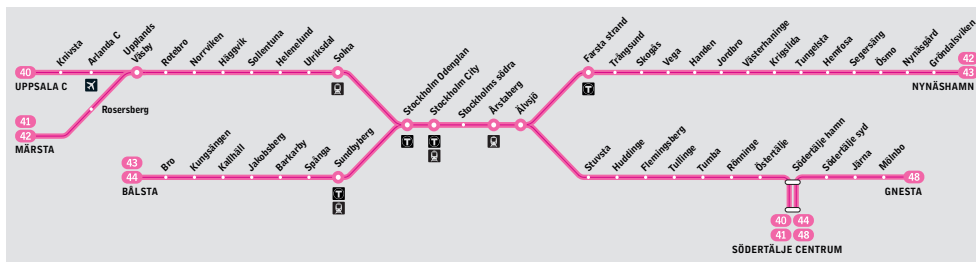

Fortsättning på nästa sida

40

Södertälje C–Uppsala

41

Södertälje C–Märsta

Pendeltåg

Förklaring till anmärkningar

- h Gäller endast natt mot lördag, söndag och helgdag.
- v Gäller endast natt mot måndag–fredag.

Lördag, söndag och helgdag

Alla stationer visas ovan

På minuttal

Station	05.08	05.23	05.38	05.53	08	23	38	53	00.08	00.23	00.53 h	01.23 h	01.53 h
från Stockholm City													
Stockholm Odenplan	05.10	05.25	05.40	05.55	10	25	40	55	00.10	00.25	00.55 h	01.25 h	01.55 h
Solna	05.17	05.32	05.47	06.02	17	32	47	02	00.17	00.32	01.02 h	01.32 h	02.02 h
Ulriksdal	05.20	05.35	05.50	06.05	20	35	50	05	00.20	00.35	01.05 h	01.35 h	02.05 h
Helenehund	05.23	05.38	05.53	06.08	23	38	53	08	00.23	00.38	01.08 h	01.38 h	02.08 h
Sollentuna	05.26	05.41	05.56	06.11	26	41	56	11	00.26	00.41	01.11 h	01.41 h	02.11 h
Häggvik	05.29	05.44	05.59	06.14	29	44	59	14	00.29	00.44	01.14 h	01.44 h	02.14 h
Norrsviken	05.32	05.46	06.02	06.16	32	46	02	16	00.32	00.46	01.16 h	01.46 h	02.16 h
Rotebro	05.35	05.49	06.05	06.19	35	49	05	19	00.35	00.49	01.19 h	01.49 h	02.19 h
Upplands Väsby	05.39	05.53	06.09	06.23	39	53	09	23	00.39	00.53	01.23 h	01.53 h	02.23 h
Rosersberg		05.58	06.28			58		28		00.58	01.28 h	01.58 h	02.28 h
Märsta		06.02	06.32			02		32		01.02	01.32 h	02.02 h	02.32 h
Arlanda	05.47		06.17		47		17		00.47	–	–		
Knivsta	05.55		06.25		55		25		00.55	01.40 h		02.40 h	
Uppsala	06.05		06.35		05		35		01.05	01.50 h		02.50 h	