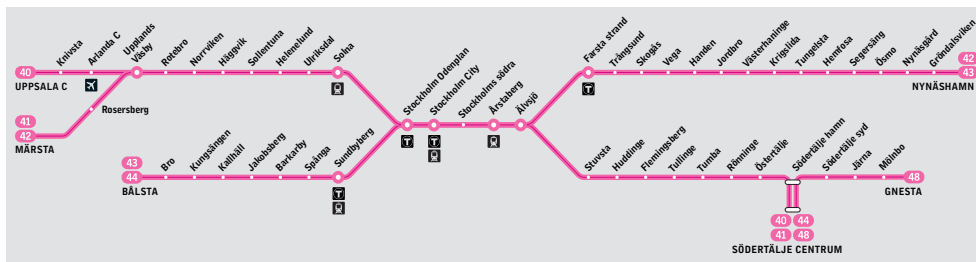

Fortsättning på nästa sida

**40**

Uppsala–Södertälje C

41

Märsta–Södertälje C

Pendeltåg

Förklaring till anmärkningar

- h Gäller endast natt mot lördag, söndag och helgdag.
- v Gäller endast natt mot måndag–fredag.