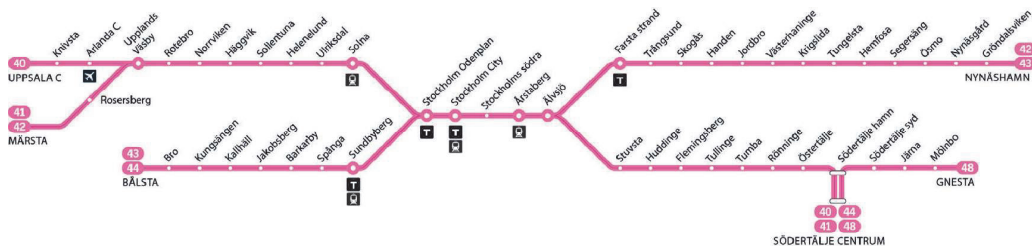

Lördag, söndag och helgdag

Var 30:e minut

Uppsala C	04.56	26	56	
Knivsta	05.05	35	05	
Arlanda C	05.13	43	13	
Upplands Väsby	05.23	53	23	
Rotebro	05.27	57	27	
Norrviken	05.30	00	30	
Häggvik	05.33	03	33	
Sollentuna	05.36	06	36	
Helenelund	05.39	09	39	
Ulriksdal	05.42	12	42	
Solna	05.45	15	45	
Stockholm Odenplan	05.49	19	49	
till Stockholm City	05.52	22	52	
från Stockholm City	05.24	05.54	24	54
Stockholms södra	05.27	05.57	27	57
Årstaberget	05.30	06.00	30	00
Älvsjö	05.33	06.03	33	03
Stuvsta	05.37	06.07	37	07
Huddinge	05.40	06.10	40	10
Flemingsberg	05.43	06.13	43	13
Tullinge	05.46	06.16	46	16
Tumba	05.50	06.20	50	20
Rönninge	05.55	06.25	55	25
Östertälje	06.00	06.30	00	30
till Södertälje hamn	06.02	06.32	02	32
från Södertälje hamn	06.05	06.35	05	35
Södertälje centrum	06.09	06.39	09	39

40

Södertälje centrum–Uppsala C

Pendeltåg

Förklaring

Helgdagar och sommar kan skilja sig från ordinarie tidtabell.

Avgångar under midsommar inkluderas inte i ordinarie tidtabell.

Vissa avgångar kan ställas in mellan Södertälje hamn och Södertälje centrum på grund av broöppning.

Förklaring till anmärkningar

- n Endast natt mot lördag, söndag och helgdag.
- m Linje 41 (via Rosersberg, Märsta natt mot lördag–söndag).

Måndag–fredag

Lördag, söndag och helgdag

Alla stationer visas ovan