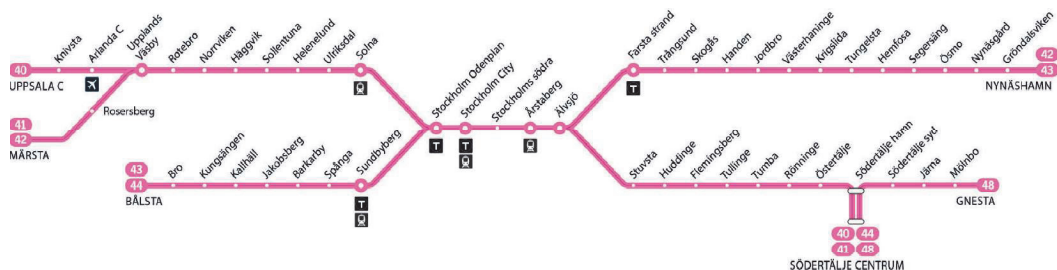

40

Uppsala C–Södertälje centrum

Pendeltåg

Förklaring

Helgdagar och sommar kan skilja sig från ordinarie tidtabell.

Förklaring till anmärkningar

n Endast natt mot lördag, söndag och helgdag.

Avgångar under midsommar inkluderas inte i ordinarie tidtabell.

Vissa avgångar kan ställas in mellan Södertälje hamn och Södertälje centrum på grund av broöppning.

Måndag–fredag

Var 30:e minut

Uppsala C	04.26	04.56	26	56	
Knivsta	04.35	05.05	35	05	
Arlanda C	04.43	05.13	43	13	
Upplands Väsby	04.53	05.23	53	23	
Rotebro	04.57	05.27	57	27	
Norrviken	05.00	05.30	00	30	
Häggvik	05.03	05.33	03	33	
Sollentuna	05.06	05.36	06	36	
Helenelund	05.09	05.39	09	39	
Ulriksdal	05.12	05.42	12	42	
Solna	05.15	05.45	15	45	
Stockholm Odenplan	05.19	05.49	19	49	
till Stockholm City	05.22	05.52	22	52	
från Stockholm City	04.54	05.24	05.54	24	54
Stockholms södra	04.57	05.27	05.57	27	57
Årstaberget	05.00	05.30	06.00	30	00
Älvsjö	05.03	05.33	06.03	33	03
Stuvsta	05.07	05.37	06.07	37	07
Huddinge	05.10	05.40	06.10	40	10
Flemingsberg	05.13	05.43	06.13	43	13
Tullinge	05.16	05.46	06.16	46	16
Tumba	05.20	05.50	06.20	50	20
Rönninge	05.25	05.55	06.25	55	25
Östertälje	05.30	06.00	06.30	00	30
till Södertälje hamn	05.32	06.02	06.32	02	32
från Södertälje hamn	05.35	06.05	06.35	05	35
Södertälje centrum	05.39	06.09	06.39	09	39

40

Södertälje centrum–Uppsala C

Pendeltåg

Förklaring

Helgdagar och sommar kan skilja sig från ordinarie tidtabell.

Avgångar under midsommar inkluderas inte i ordinarie tidtabell.

Vissa avgångar kan ställas in mellan Södertälje hamn och Södertälje centrum på grund av broöppning.

Förklaring till anmärkningar

- n Endast natt mot lördag, söndag och helgdag.
- m Linje 41 (via Rosersberg, Märsta natt mot lördag–söndag).

Måndag–fredag

Lördag, söndag och helgdag

Alla stationer visas ovan