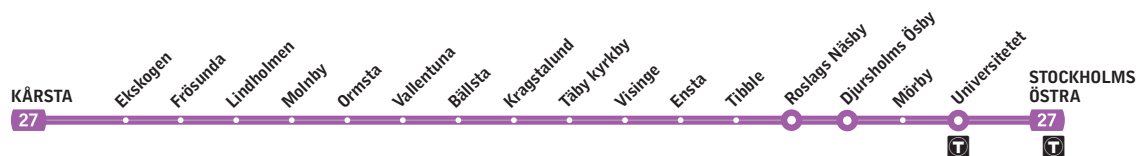

## Förklaring

Alla hållplatser för linje 27 mot Stockholms östra finns ovan och i tidtabellen nedan.

Byte till tunnelbana