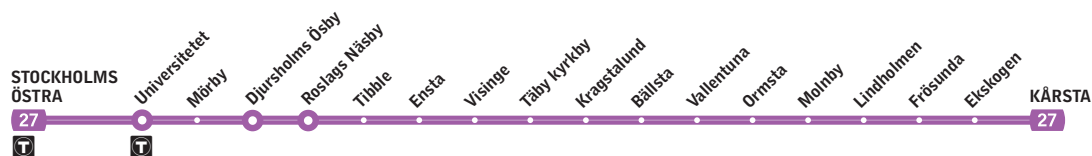

## Stockholms östra–Kårsta

Roslagsbanan

## Förklaring

Alla hållplatser för linje 27 mot Kårsta finns ovan och i tidtabellen nedan.

Byte från tunnelbana