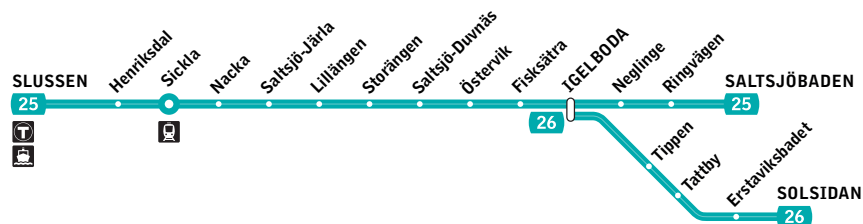

# 26 Igelboda–Solsidan

Saltsjöbanan

## Måndag–fredag

Alla stationer visas ovan

Ers.buss 25B avg Slussen	—	—	05.19	05.49	06.17	—	06.47	07.17	07.52	08.20	08.50	09.20	09.50	10.22	10.52	11.22	11.52	12.22	12.52	13.22	13.50	14.20	14.50	15.20	15.50
Tåg 25 ank Igelboda	—	—	05.52	06.22	06.52	—	07.22	07.53	08.23	08.53	09.23	09.53	10.23	10.53	11.23	11.23	12.23	12.53	13.23	13.53	14.23	14.53	15.23	15.53	16.23
<b>Igelboda</b>	04.51	05.22	05.52	06.22	06.52	07.05	07.22	07.54	08.24	08.54	09.24	09.54	10.24	10.54	11.24	11.54	12.24	12.54	13.24	13.54	14.24	14.54	15.24	15.54	16.24
<b>Tippetten</b>	—	—	05.53	06.23	06.53	07.06	07.23	07.55	08.25	08.55	09.25	09.55	10.25	10.55	11.25	11.55	12.25	12.55	13.25	13.55	14.25	14.55	15.25	15.55	16.25
<b>Tattby</b>	—	—	05.54	06.24	06.54	07.07	07.24	07.56	08.26	08.56	09.26	09.56	10.26	10.56	11.26	11.56	12.26	12.56	13.26	13.56	14.26	14.56	15.26	15.56	16.26
<b>Erstaviksbadet</b>	—	—	05.55d	06.26d	06.56d	07.09d	07.26d	07.58	08.28	08.58	09.28	09.58	10.28	10.58	11.28	11.58	12.28	12.58	13.28	13.58	14.28	14.58	15.28	15.58	16.28
<b>Solsidan</b>	04.55	05.26	05.58	06.28	06.58	07.11	07.28	08.01	08.31	09.01	09.31	10.01	10.31	11.01	11.31	12.01	12.31	13.01	13.31	14.01	14.31	15.01	15.31	16.01	16.31