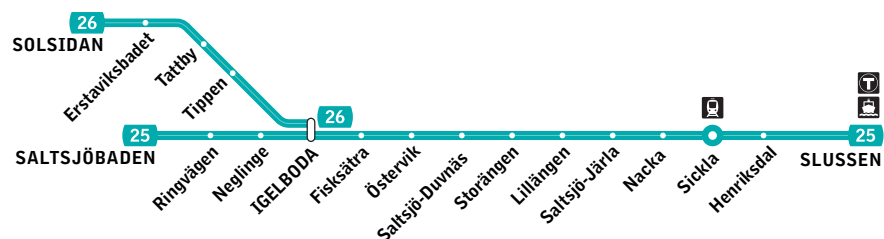

26 Solsidan–Igelboda

Saltsjöbanan

Förklaring till anmärkningar tabell

- d Stannar för påstigande samt för avstigande om tågpersonalen informerats.
- e Fortsätter till Henriksdal med anslutning mot Slussen.
- g Tåg 26 avgång Igelboda.
- () Trafikeras ej 4 juli - 7 augusti.

Måndag–fredag

Alla stationer visas ovan

Solsidan	04.59	05.29	05.59	06.29	06.59	07.15	(07.29)	07.45	08.15	08.45	09.15	09.45	10.15	10.45	11.15	11.45	12.15	12.45	13.15	13.45	14.15	14.45	15.15	15.45
Erstaviksbadet	05.00d	05.30d	06.00d	06.30d	07.00d	07.16d	(07.30d)	07.46d	08.16d	08.46d	09.16d	09.46d	10.16d	10.46d	11.16d	11.46d	12.16d	12.46d	13.16d	13.46d	14.16d	14.46d	15.16d	15.46d
Tattby	05.01d	05.31d	06.01d	06.31d	07.01d	07.17d	(07.31d)	07.47	08.17	08.47	09.17	09.47	10.17	10.47	11.17	11.47	12.17	12.47	13.17	13.47	14.17	14.47	15.17	15.47
Tippen	05.02	05.32	06.02	06.32	07.02	07.18	(07.32)	07.48	08.18	08.48	09.18	09.48	10.18	10.48	11.18	11.48	12.18	12.48	13.18	13.48	14.18	14.48	15.18	15.48
Igelboda	05.04e	05.34e	06.04	06.34	07.04	07.21	(07.35)	07.51	08.21	08.51	09.21	09.51	10.21	10.51	11.21	11.51	12.21	12.51	13.21	13.51	14.21	14.51	15.21	15.51
<i>Tåg 25 avg Igelboda</i>	05.04	05.34	06.05	06.35	07.05	07.23	(07.35)	07.53	08.23	08.53	09.23	09.53	10.23	10.53	11.23	11.53	12.23	12.53	13.23	13.53	14.23	14.53	15.23	15.53
<i>Ers.buss 25B avg Henriksdal</i>	05.24	05.54	06.24	06.54	07.27	07.57	(07.56)	08.15	08.45	09.15	09.45	10.15	10.45	11.15	11.45	12.15	12.45	13.15	13.45	14.15	14.45	15.15	15.45	16.15
<i>Ers.buss 25B ank Slussen</i>	05.30	06.00	06.30	07.00	07.33	08.03	(08.03)	08.22	08.52	09.22	09.52	10.22	11.52	11.22	11.52	12.22	12.52	13.22	13.52	14.22	14.52	15.22	15.52	16.22

Solsidan	16.15	16.45	17.15	17.45	18.15	18.45	19.15	19.45	20.05	20.29	20.59	21.29	21.59	22.29	22.59	23.29	23.59	00.29	00.59	01.29				
Erstaviksbadet	16.16d	16.46d	17.16d	17.46d	18.16d	18.46d	19.16d	19.46d	20.06d	20.30d	21.00d	21.30d	22.00	22.30	23.00d	23.30d	00.00d	00.30d	—	—				
Tattby	16.17	16.47	17.17	17.47	18.17	18.47	19.17	19.47	20.07d	20.31d	21.01d	21.31d	22.01	22.31	23.01d	23.31d	00.01d	00.31d	—	—				
Tippen	16.18	16.48	17.18	17.48	18.18	18.48	19.18	19.48	20.08	20.32	21.02	21.32	22.02	22.32	23.02	23.32	00.02	00.32	—	—				
Igelboda	16.21	16.51	17.21	17.51	18.21	18.51	19.21	19.51	20.11	20.34	21.04	21.34	22.04e	22.34e	23.04	23.34	00.04	00.34	01.03	01.33				
<i>Tåg 25 avg Igelboda</i>	16.23	16.53	17.23	17.53	18.23	18.53	19.23	19.53	—	20.35	21.05	21.35	22.05g	22.35g	23.05	23.35	00.05	00.35						
<i>Ers.buss 25B avg Henriksdal</i>	16.45	17.15	17.45	18.15	18.45	19.15	19.45	20.15	—	20.58	21.28	21.58	22.28	22.58	23.28	23.58	00.28	00.58						
<i>Ers.buss 25B ank Slussen</i>	16.52	17.22	17.52	18.22	18.52	19.22	19.52	20.22	—	21.05	21.35	22.05	22.34	23.04	23.34	00.04	00.34	01.04						

Fortsättning på nästa sida