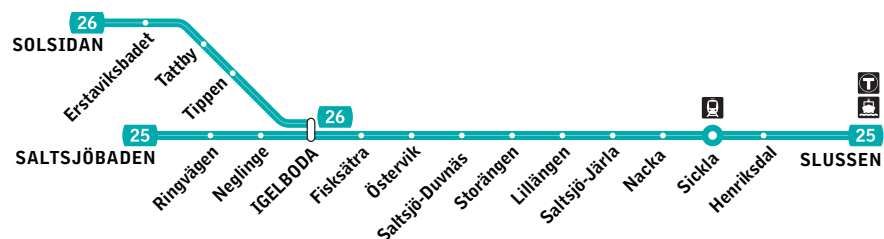

**25**

Saltsjöbaden–Slussen

Saltsjöbanan

**Förklaring till anmärkningar tabell**

- b Byte till tåg 26 vid Igelboda för resande mot Henriksdal med anslutning mot Slussen.
- d Stannar för påstigande samt för avstigande om tågpersonalen informerats.
- e Går via Solsidan till Henriksdal med anslutning mot Slussen.
- () Trafikeras ej 4 juli - 7 augusti.