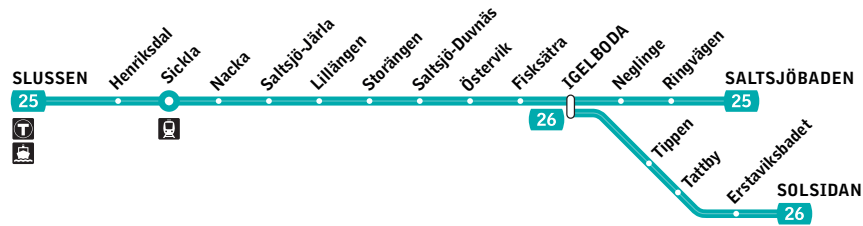

**25**

Slussen–Saltsjöbaden

Saltsjöbanan

**Trafikinformation**

Resande mot Solsidan byter till tåg 26 vid Igelboda.

Förklaring till anmärkningar tabell

- c Anslutning till Saltsjöbaden saknas.
- d Stannar för påstigande samt för avstigande om tågpersonalen informerats.
- e Går via Solsidan till Saltsjöbaden.
- () Trafikeras ej 4 juli - 7 augusti.