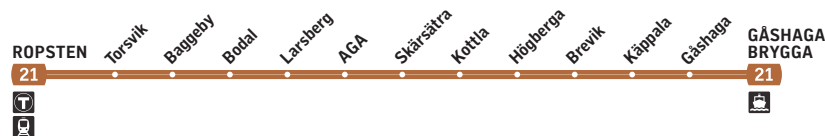

**21**

Ropsten–Gåshaga Brygga

Lidingöbanan

**Förklaring**

Notera de olika giltighetstiderna för tidtabellerna.

Måndag-fredag är det två olika tidtabeller under sommaren.

Lördag, söndag och helgdag är det samma tidtabell under sommaren.

Fortsättning på nästa sida

**21**

Ropsten–Gåshaga Brygga

Lidingöbanan

**Förklaring**

Notera de olika giltighetstiderna för tidtabellerna.

Måndag-fredag är det två olika tidtabeller under sommaren.

Lördag, söndag och helgdag är det samma tidtabell under sommaren.