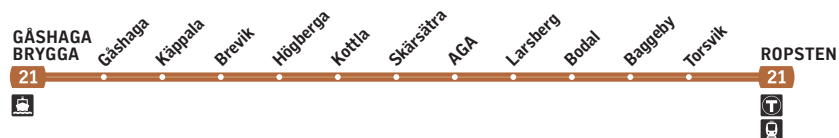

Fortsättning på nästa sida

**21**

Gåshaga Brygga–Ropsten

Lidingöbanan

**Förklaring**

Notera de olika giltighetstiderna för tidtabellerna.

Måndag-fredag är det två olika tidtabeller under sommaren.

Lördag, söndag och helgdag är det samma tidtabell under sommaren.