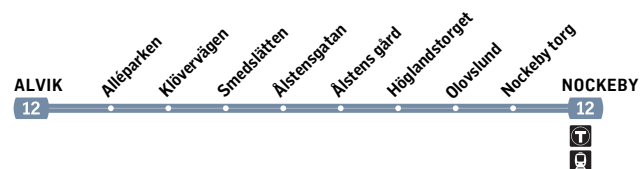

12

Alvik–Nockeby

Nockebybanan

Förklaring till anmärkningar tabell

n Endast natt mot lördag, söndag och helgdag.

Måndag–fredag 24 juni–1 juli samt 8–19 augusti

Alla stationer visas ovan

Alvik	05.10	05.30	05.50	06.10	06.20	06.30	06.40	06.50	07.00	07.10	07.20	07.30	07.40	07.50	08.00	08.10	08.20	08.30	08.40	08.50	09.00	09.12	09.24	09.36	09.48
Alléparken	05.11	05.31	05.51	06.11	06.21	06.31	06.41	06.51	07.01	07.11	07.21	07.31	07.41	07.51	08.01	08.11	08.21	08.31	08.41	08.51	09.01	09.13	09.25	09.37	09.49
Klövervägen	05.13	05.33	05.53	06.13	06.23	06.33	06.43	06.53	07.03	07.13	07.23	07.33	07.43	07.53	08.03	08.13	08.23	08.33	08.43	08.53	09.03	09.15	09.27	09.39	09.51
Smedslätten	05.15	05.35	05.55	06.15	06.25	06.35	06.45	06.55	07.05	07.15	07.25	07.35	07.45	07.55	08.05	08.15	08.25	08.35	08.45	08.55	09.05	09.17	09.29	09.41	09.53
Ålstensgatan	05.16	05.36	05.56	06.16	06.26	06.36	06.46	06.56	07.06	07.16	07.26	07.36	07.46	07.56	08.06	08.16	08.26	08.36	08.46	08.56	09.06	09.18	09.30	09.42	09.54
Ålstens gård	05.17	05.37	05.57	06.17	06.27	06.37	06.47	06.57	07.07	07.17	07.27	07.37	07.47	07.57	08.07	08.17	08.27	08.37	08.47	08.57	09.07	09.19	09.31	09.43	09.55
Höglandstorget	05.18	05.38	05.58	06.18	06.28	06.38	06.48	06.58	07.08	07.18	07.28	07.38	07.48	07.58	08.08	08.18	08.28	08.38	08.48	08.58	09.08	09.20	09.32	09.44	09.56
Olovslund	05.20	05.40	06.00	06.20	06.30	06.40	06.50	07.00	07.10	07.20	07.30	07.40	07.50	08.00	08.10	08.20	08.30	08.40	08.50	09.00	09.10	09.22	09.34	09.46	09.58
Nockeby torg	05.21	05.41	06.01	06.21	06.31	06.41	06.51	07.01	07.11	07.21	07.31	07.41	07.51	08.01	08.11	08.21	08.31	08.41	08.51	09.01	09.11	09.23	09.35	09.47	09.59
Nockeby	05.24	05.44	06.04	06.24	06.34	06.44	06.54	07.04	07.14	07.24	07.34	07.44	07.54	08.04	08.14	08.24	08.34	08.44	08.54	09.04	09.14	09.26	09.38	09.50	10.02