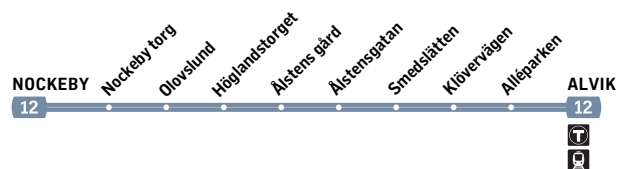

12

Nockeby–Alvik

Nockebybanan

Förklaring till anmärkningar tabell

n Endast natt mot lördag, söndag och helgdag.

Måndag–fredag 24 juni–1 juli samt 8–19 augusti

Alla stationer visas ovan

Nockeby	05.27	05.47	06.07	06.27	06.37	06.47	06.57	07.07	07.17	07.27	07.37	07.47	07.57	08.07	08.17	08.27	08.37	08.47	08.57	09.07	09.17	09.29	09.41	09.53	10.05
Nockeby torg	05.28	05.48	06.08	06.28	06.38	06.48	06.58	07.08	07.18	07.28	07.38	07.48	07.58	08.08	08.18	08.28	08.38	08.48	08.58	09.08	09.18	09.30	09.42	09.54	10.06
Olovslund	05.29	05.49	06.09	06.29	06.39	06.49	06.59	07.09	07.19	07.29	07.39	07.49	07.59	08.09	08.19	08.29	08.39	08.49	08.59	09.09	09.19	09.31	09.43	09.55	10.07
Höglandstorget	05.30	05.50	06.10	06.30	06.40	06.50	07.00	07.10	07.20	07.30	07.40	07.50	08.00	08.10	08.20	08.30	08.40	08.50	09.00	09.10	09.20	09.32	09.44	09.56	10.08
Ålstens gård	05.32	05.52	06.12	06.32	06.42	06.52	07.02	07.12	07.22	07.32	07.42	07.52	08.02	08.12	08.22	08.32	08.42	08.52	09.02	09.12	09.22	09.34	09.46	09.58	10.10
Ålstensgatan	05.33	05.53	06.13	06.33	06.43	06.53	07.03	07.13	07.23	07.33	07.43	07.53	08.03	08.13	08.23	08.33	08.43	08.53	09.03	09.13	09.23	09.35	09.47	09.59	10.11
Smedslätten	05.35	05.55	06.15	06.35	06.45	06.55	07.05	07.15	07.25	07.35	07.45	07.55	08.05	08.15	08.25	08.35	08.45	08.55	09.05	09.15	09.25	09.37	09.49	10.01	10.13
Klövervägen	05.36	05.56	06.16	06.36	06.46	06.56	07.06	07.16	07.26	07.36	07.46	07.56	08.06	08.16	08.26	08.36	08.46	08.56	09.06	09.16	09.26	09.38	09.50	10.02	10.14
Alléparken	05.37	05.57	06.17	06.37	06.47	06.57	07.07	07.17	07.27	07.37	07.47	07.57	08.07	08.17	08.27	08.37	08.47	08.57	09.07	09.17	09.27	09.39	09.51	10.03	10.15
Alvik	05.41	06.01	06.21	06.41	06.51	07.01	07.11	07.21	07.31	07.41	07.51	08.01	08.11	08.21	08.31	08.41	08.51	09.01	09.11	09.21	09.31	09.43	09.55	10.07	10.19