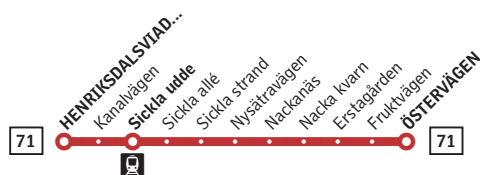

**71**

Henriksdal–Hästhagen

**Buss****Förklaring**

Alla hållplatser för linje 71 mot Östervägen finns till vänster.
Hållplatsnamn i fet stil förekommer i tidtabellen nedan.

Byte till spårvagn

Avvikande trafik

Avvikande tider kan förekomma. Sök din resa i SL-appen eller på sl.se.

Måndag–fredag

Alla hållplatser visas ovan

Henriksdalsviadukten	06.24	06.54	07.22	07.51	08.21	08.51	09.22	09.52	10.22	10.52	11.22	11.52	12.22	12.52	13.22	13.52	14.22	14.52	15.22	15.51	16.21	16.51	17.21	17.51	18.21
Sickla udde	06.27	06.57	07.25	07.54	08.24	08.54	09.25	09.55	10.25	10.55	11.25	11.55	12.25	12.55	13.25	13.55	14.25	14.55	15.25	15.54	16.24	16.54	17.24	17.54	18.24
Östervägen	06.38	07.08	07.37	08.07	08.37	09.07	09.37	10.07	10.37	11.07	11.37	12.07	12.37	13.07	13.37	14.07	14.37	15.07	15.37	16.07	16.37	17.07	17.37	18.07	18.37

Henriksdalsviadukten	18.53	19.23	19.53	20.24	20.54																				
Sickla udde	18.56	19.26	19.56	20.27	20.57																				
Östervägen	19.07	19.37	20.07	20.38	21.08																				

Lördag, söndag och helgdag