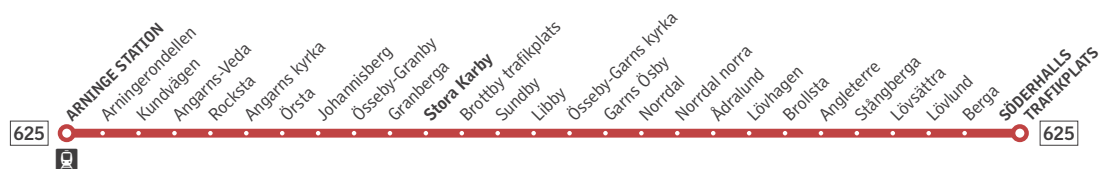

**625**

Arninge station–Söderhall

**Buss****Förklaring**

Alla hållplatser för buss 625 mot Söderhalls trafikplats finns till vänster.

Hållplatsnamn i fet stil förekommer i tidtabellen nedan.

Byte från Roslagsbanan

Måndag–fredag

Alla hållplatser visas ovan

Arninge station	16.26	17.26	18.26
Stora Karby	16.47	17.48	18.46
Söderhalls trafikplats	17.02	18.03	19.00

Lördag, söndag och helgdag

Ingen trafik

**625**

Söderhall–Arninge station

**Buss****Förklaring**

Alla hållplatser för buss 625 mot Arninge station finns till vänster.

Hållplatsnamn i fet stil förekommer i tidtabellen nedan.

Byte till Roslagsbanan

Måndag–fredag

Alla hållplatser visas ovan

Söderhalls trafikplats	06.05	06.45	07.18	08.48
Stora Karby	06.18	06.58	07.32	09.01
Arninge station	06.41	07.21	07.56	09.23

Lördag, söndag och helgdag

Ingen trafik