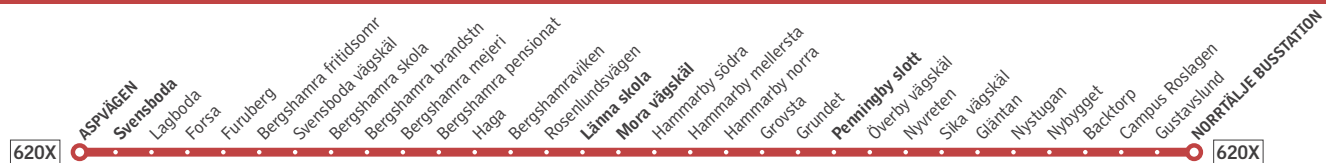

620X

Svensboda–Norrtälje

Buss

Förklaring

Alla hållplatser för buss 620X mot Norrtälje busstation finns ovan.

Hållplatsnamn i fet stil förekommer i tidtabellen nedan.

Observera!

Linjen trafikeras endast skoldagar.

Måndag–fredag

Alla hållplatser visas ovan

Aspvågen	07.57
Svensboda	07.58
Länna skola	08.15
Mora vägskäal	08.18
Penningby slott	08.23
Norrtälje busstation	08.41

Lördag, söndag och helgdag

Ingen trafik