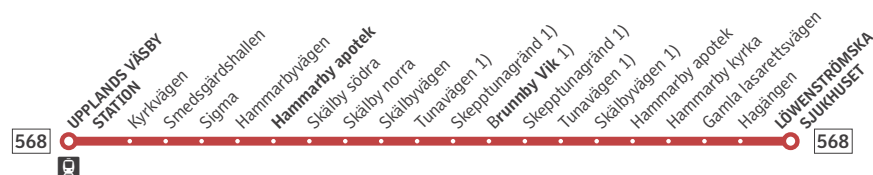

568

Upplands Väsby station–Löwenströmska sjukhuset

Buss

Förklaring

Alla hållplatser för buss 568 mot Löwenströmska sjukhuset finns ovan.

Hållplatsnamn i fet stil förekommer i tidtabellen nedan.

Byte från pendeltåg