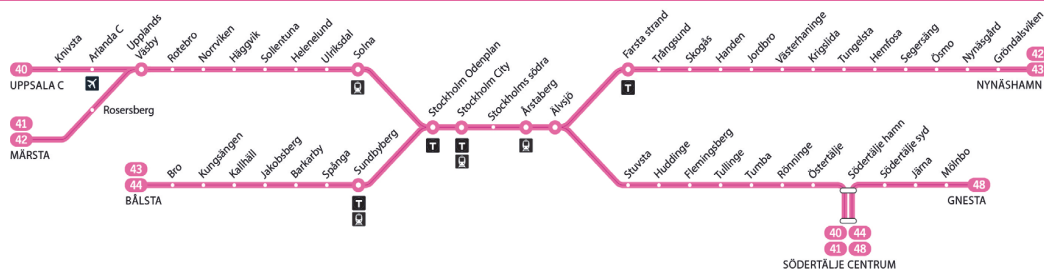

Fortsättning på nästa sida.

Giltig 19 augusti 2024 till och med 14 december 2024.

Förändringar förekommer, planerade och oplanerade. Sök din resa på sl.se eller i appen.

43

Nynäshamn–Bålsta

Pendeltåg

Förklaring