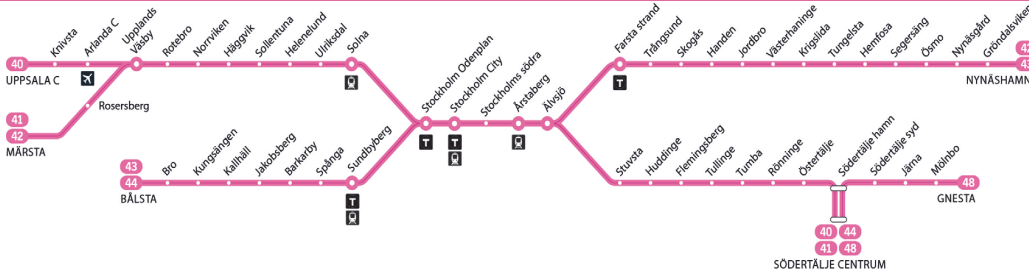

Fortsättning på nästa sida.

Giltig 19 augusti 2024 till och med 14 december 2024.

Förändringar förekommer, planerade och oplanerade. Sök din resa på sl.se eller i appen.

43

43X

Nynäshamn–Bålsta

Pendeltåg

Förklaring