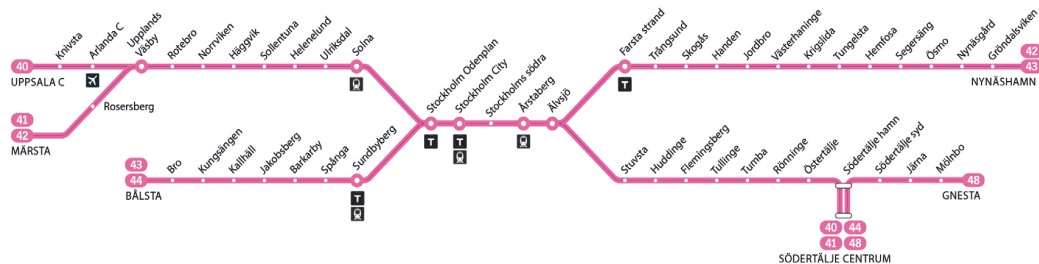

43

43X

Nynäshamn–Bålsta

Pendeltåg

Förklaring

Separat tidtabell finns för linje 42X Nynäshamn–Märsta.

Måndag–fredag

Alla stationer visas ovan	På minuttal					På minuttal					På minuttal										
Nynäshamn	04.33		05.03			33			03		08.33				14.03			33		03	18.03
Gröndalsviken	04.35		05.05			35			05		08.35				14.05			35		05	18.05
Nynäsgård	04.38		05.08			38			08		08.38				14.08			38		08	18.08
Ösmo	04.44		05.14			44			14		08.44				14.14			44		14	18.14
Segersång	04.48		05.18			48			18		08.48				14.18			48		18	18.18
Hemfosa	04.53		05.23			53			23		08.53				14.23			53		23	18.22
Tungelsta	04.57		05.27			57			27		08.57				14.27			57		27	18.27
Krigslida	04.59		05.29			59			29		08.59				14.29			59		29	18.29
till Västerhaninge	05.02		05.32			02			32		09.02				14.32			02		32	18.32
från Västerhaninge	04.51	05.06	05.21	05.36		51	03	06	21	33	36	09.03	09.06	09.21	36	51	06	21	33	36	18.33
Jordbro	04.54	05.09	05.24	05.39		54	–	09	24	–	39	–	09.09	09.24	39	54	09	24	–	39	–
Handen	04.57	05.12	05.27	05.42		57	08	12	27	38	42	09.08	09.12	09.27	42	57	12	27	38	42	18.38
Vega	05.00	05.15	05.30	05.45		00	–	15	30	–	45	–	09.15	09.30	45	00	15	30	–	45	–
Skogås	05.04	05.19	05.34	05.49		04	–	19	34	–	49	–	09.19	09.34	49	04	19	34	–	49	–
Trångsund	05.06	05.21	05.36	05.51		06	–	21	36	–	51	–	09.21	09.36	51	06	21	36	–	51	–
Farsta strand	05.09	05.24	05.39	05.54		09	16	24	39	46	54	09.16	09.24	09.39	54	09	24	39	46	54	18.46
Älvsjö	05.15	05.30	05.45	06.00		15	22	30	45	52	00	09.22	09.30	09.45	00	15	30	45	52	00	18.52
Årstaberget	05.18	05.33	05.48	06.03		18	25	33	48	55	03	09.25	09.33	09.48	03	18	33	48	55	03	18.55
Stockholms södra	05.21	05.36	05.51	06.06		21	28	36	51	58	06	09.28	09.36	09.51	06	21	36	51	58	06	18.58
till Stockholm City	05.24	05.39	05.54	06.09		24	31	39	54	01	09	09.31	09.39	09.54	09	24	39	54	01	09	19.01
från Stockholm City	04.56	05.26	05.41	05.56	06.11	26	33	41	56	03	11	09.33	09.41	09.56	11	26	41	56	03	11	19.03
Stockholm Odenplan	04.58	05.28	05.43	05.58	06.13	28	35	43	58	05	13	09.35	09.43	09.58	13	28	43	58	05	13	19.05
Sundbyberg	05.05	05.35	05.50	06.05	06.20	35	42	50	05	12	20	09.42	09.50	10.05	20	35	50	05	12	20	19.11
Spånga	05.10	05.40	05.55	06.10	06.25	40	47	55	10	17	25	09.47	09.55	10.10	25	40	55	10	17	25	19.16
Barkarby	05.13	05.43	05.58	06.13	06.28	43	50	58	13	20	28	09.50	09.58	10.13	28	43	58	13	20	28	19.20
Jakobsberg	05.16	05.46	06.01	06.16	06.31	46	53	01	16	23	31	09.53	10.01	10.16	31	46	01	16	23	31	19.23
Kallhäll	05.20	05.50	06.05	06.20	06.35	50	57	05	20	27	35	09.57	10.05	10.20	35	50	05	20	27	35	19.27
Kungsängen	05.25	05.55	06.10	06.25	06.40	55		10	25		40		10.10	10.25	40	55	10	25		40	19.32
Bro	05.30	06.00		06.30		00			30					10.30	00			30			
Bålsta	05.36	06.06		06.36		06			36					10.36	06			36			

Fortsättning på nästa sida.

Giltig 19 augusti 2024 till och med 14 december 2024.

Förändringar förekommer, planerade och oplanerade. Sök din resa på sl.se eller i appen.