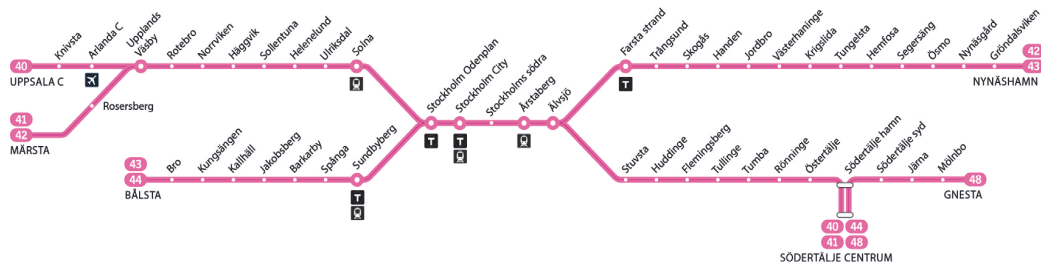

**43****43X**

Bålsta–Nynäshamn

Pendeltåg

Förklaring

Separat tidtabell finns för linje 42X Märsta–Nynäshamn.

Måndag–fredag

Alla stationer visas ovan

	På minuttal					På minuttal					På minuttal				
Bålsta	04.54	05.24	54	24		54	24		24	54					
Bro	04.44	04.59	05.14	05.29	05.44	59	29		29	59					
Kungsängen	04.50	05.05	05.20	05.35	05.50	05	20	35	50						
Kallhäll	04.55	05.10	05.25	05.40	05.55	10	18	25	40	48	55	08.50			
Jakobsberg	04.58	05.13	05.28	05.43	05.58	13	21	28	43	51	58	08.51	08.58		
Barkarby	05.01	05.16	05.31	05.46	06.01	16	24	31	46	54	01	08.54	09.01		
Spånga	05.05	05.20	05.35	05.50	06.05	20	28	35	50	58	05	08.58	09.05		
Sundbyberg	05.11	05.26	05.41	05.56	06.11	26	34	41	56	04	11	09.04	09.11		
Stockholm Odenplan till Stockholm City	05.16	05.31	05.46	06.01	06.16	31	39	46	01	09	16	09.09	09.16		
	05.19	05.34	05.49	06.04	06.19	34	42	49	04	12	19	09.12	09.19		
från Stockholm City	04.36	04.51	05.06	05.21	05.36	05.51	06.06	06.21				09.14	09.21		
Stockholms södra	04.39	04.54	05.09	05.24	05.39	05.54	06.09	06.24				09.17	09.24		
Årstaberget	04.42	04.57	05.12	05.27	05.42	05.57	06.12	06.27				09.20	09.27		
Älvsjö	04.45	05.00	05.15	05.30	05.45	06.00	06.15	06.30				09.23	09.30		
Farsta strand	04.51	05.06	05.21	05.36	05.51	06.06	06.21	06.36				09.29	09.36		
Trångsund	04.53	05.08	05.23	05.38	05.53	06.08	06.23	06.38				–	09.38		
Skogås	04.56	05.11	05.26	05.41	05.56	06.11	06.26	06.41				–	09.41		
Vega	05.00	05.15	05.30	05.45	06.00	06.15	06.30	06.45				–	09.45		
Handen	05.03	05.18	05.33	05.48	06.03	06.18	06.33	06.48				09.37	09.48		
Jordbro	05.06	05.21	05.36	05.51	06.06	06.21	06.36	06.51				–	09.51		
till Västerhaninge	05.09	05.24	05.39	05.54	06.09	06.24	06.39	06.54				09.42	09.54		
från Västerhaninge	05.13	05.43	06.13	06.43								09.43			
Krigslida	05.16	05.46	06.16	06.46								09.46			
Tungelsta	05.18	05.48	06.18	06.48								09.48			
Hemfosa	05.23	05.53	06.23	06.53								09.53			
Segersång	05.27	05.57	06.27	06.57								09.57			
Ösmo	05.31	06.01	06.31	07.01								10.01			
Nynäsgård	05.38	06.08	06.38	07.08								10.08			
Gröndalsviken	05.41	06.11	06.41	07.11								10.11			
Nynäshamn	05.43	06.13	06.43	07.13								10.13			