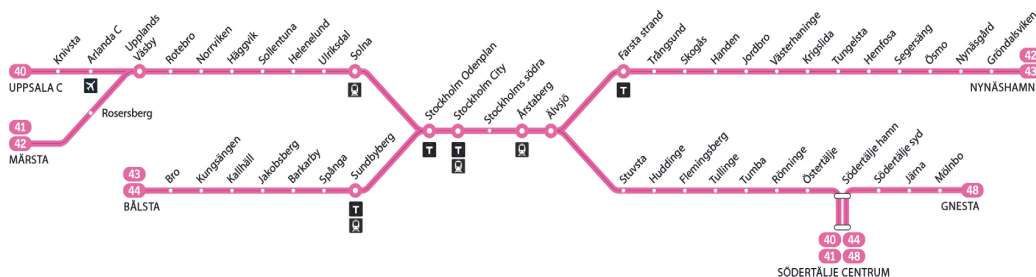

41

Södertälje centrum–Märsta

Pendeltåg

Förklaring

Vissa avgångar kan ställas in mellan Södertälje centrum och Södertälje hamn/Östertälje på grund av broöppning.

Separat tidtabell finns för linje 42X Nynäshamn–Märsta.