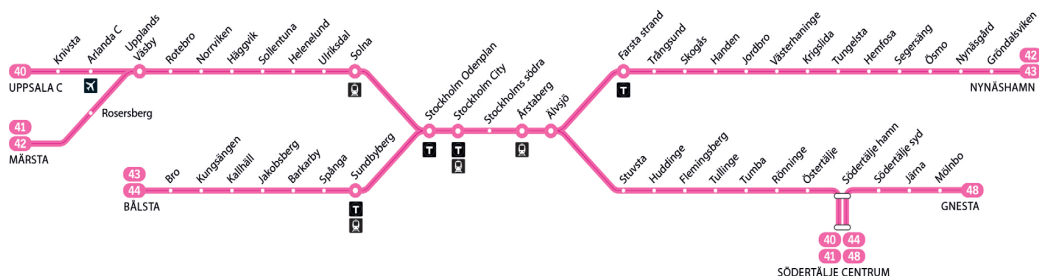

40

Uppsala C–Södertälje centrum

Pendeltåg

Förklaring

Vissa avgångar kan ställas in mellan Södertälje hamn och Södertälje centrum på grund av broöppning.

Separat tidtabell finns för linje 41 Märsta–Södertälje centrum.

Förklaring till anmärkningar

n Endast natt mot lördag, söndag och helgdag.

Måndag–fredag

Var 30:e minut

Uppsala C	04.26	04.56	26	56	
Knivsta	04.35	05.05	35	05	
Arlanda C	04.43	05.13	43	13	
Upplands Väsby	04.53	05.23	53	23	
Rotebro	04.57	05.27	57	27	
Norrviken	05.00	05.30	00	30	
Häggvik	05.03	05.33	03	33	
Sollentuna	05.06	05.36	06	36	
Helenelund	05.09	05.39	09	39	
Ulriksdal	05.12	05.42	12	42	
Solna	05.15	05.45	15	45	
Stockholm Odenplan	05.19	05.49	19	49	
till Stockholm City	05.22	05.52	22	52	
från Stockholm City	04.54	05.24	05.54	24	54
Stockholms södra	04.57	05.27	05.57	27	57
Årstaberget	05.00	05.30	06.00	30	00
Älvsjö	05.03	05.33	06.03	33	03
Stuvsta	05.07	05.37	06.07	37	07
Huddinge	05.10	05.40	06.10	40	10
Flemingsberg	05.13	05.43	06.13	43	13
Tullinge	05.16	05.46	06.16	46	16
Tumba	05.20	05.50	06.20	50	20
Rönninge	05.25	05.55	06.25	55	25
Östertälje	05.30	06.00	06.30	00	30
till Södertälje hamn	05.32	06.02	06.32	02	32
från Södertälje hamn	05.35	06.05	06.35	05	35
Södertälje centrum	05.39	06.09	06.39	09	39

40

Södertälje centrum–Uppsala C

Pendeltåg

Förklaring

Vissa avgångar kan ställas in mellan Södertälje centrum och Södertälje hamn/Östertälje på grund av broöppning.

Separat tidtabell finns för linje 41 Södertälje centrum–Märsta.