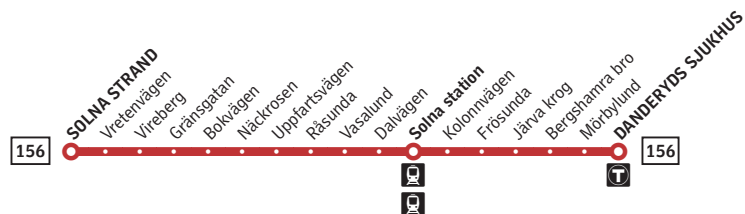

**156**

Danderyds sjukhus–Solna strand

**Buss****Förklaring**

Alla hållplatser för linje 156 mot Solna strand finns till vänster. Hållplatsnamn i fet stil förekommer i tidtabellen nedan.

- Byte till tunnelbana
- Byte till pendeltåg
- Byte till spårvagn

Avvikande trafik

Avvikande tider kan förekomma. Sök din resa i SL-appen eller på sl.se.

Måndag–fredag

Alla hållplatser visas ovan

Danderyds sjukhus	06.02	06.31	06.46	07.01	07.15	07.29	07.37	07.46	07.56	08.11	08.26	08.41	08.57
Solna station	06.12	06.42	06.57	07.12	07.27	07.42	07.52	08.02	08.12	08.27	08.42	08.57	09.12
Solna strand	06.24	06.55	07.10	07.25	07.42	07.59	08.08	08.19	08.29	08.44	08.59	09.12	09.27

**156**

Solna strand–Danderyds sjukhus

**Buss****Förklaring**

Alla hållplatser för linje 156 mot Danderyds sjukhus finns till vänster. Hållplatsnamn i fet stil förekommer i tidtabellen nedan.

- Byte till tunnelbana
- Byte till pendeltåg
- Byte till spårvagn

Förklaring till anmärkningar

v Endast skoldagar.

Avvikande trafik

Avvikande tider kan förekomma. Sök din resa i SL-appen eller på sl.se.

Måndag–fredag

Alla hållplatser visas ovan

Solna strand	14.33	15.02	15.31	15.46v	16.00	16.15v	16.30	16.45v	17.01	17.15v	17.32	17.55
Solna station	14.47	15.17	15.47	16.02v	16.17	16.32v	16.47	17.02v	17.17	17.32v	17.47	18.09
Danderyds sjukhus	15.00	15.28	16.01	16.18v	16.34	16.51v	17.06	17.21v	17.34	17.48v	18.02	18.22