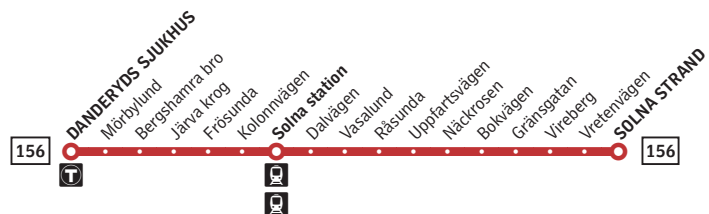

**156**

Danderyds sjukhus–Solna strand

**Buss****Förklaring**

Alla hållplatser för linje 156 mot Solna strand finns till vänster. Hållplatsnamn i fet stil förekommer i tidtabellen nedan.

- Byte till tunnelbana
- Byte till pendeltåg
- Byte till spårvagn

Avvikande trafik

Avvikande tider kan förekomma. Sök din resa i SL-appen eller på sl.se.

Måndag–fredag

Alla hållplatser visas ovan

Danderyds sjukhus	06.02	06.31	06.46	07.01	07.15	07.29	07.37	07.46	07.56	08.11	08.26	08.41	08.57
Solna station	06.12	06.42	06.57	07.12	07.27	07.42	07.52	08.02	08.12	08.27	08.42	08.57	09.12
Solna strand	06.24	06.55	07.10	07.25	07.42	07.59	08.08	08.19	08.29	08.44	08.59	09.12	09.27

**156**

Solna strand–Danderyds sjukhus

**Buss****Förklaring**

Alla hållplatser för linje 156 mot Danderyds sjukhus finns till vänster. Hållplatsnamn i fet stil förekommer i tidtabellen nedan.

- Byte till tunnelbana
- Byte till pendeltåg
- Byte till spårvagn

Förklaring till anmärkningar

v Endast skoldagar.

Avvikande trafik

Avvikande tider kan förekomma. Sök din resa i SL-appen eller på sl.se.

Måndag–fredag

Alla hållplatser visas ovan

Solna strand	14.33	15.02	15.31	15.46v	16.00	16.15v	16.30	16.45v	17.01	17.15v	17.32	17.55
Solna station	14.47	15.17	15.47	16.02v	16.17	16.32v	16.47	17.02v	17.17	17.32v	17.47	18.09
Danderyds sjukhus	15.00	15.28	16.01	16.18v	16.34	16.51v	17.06	17.21v	17.34	17.48v	18.02	18.22