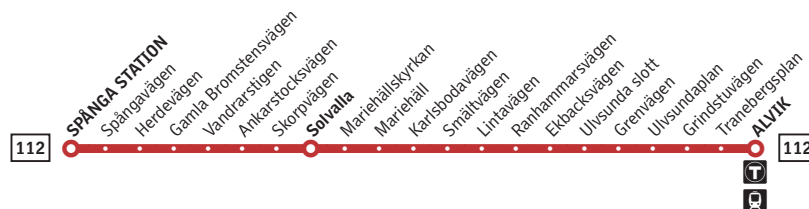

112

Spånga station–Alvik

Buss

Förklaring

Alla hållplatser för linje 112 mot Alvik finns till vänster. Hållplatsnamn i fet stil förekommer i tidtabellen nedan.

- Byte till tunnelbana
- Byte till spårvagn

Förklaring till anmärkningar

n Endast natt mot lördag, söndag och helgdag.

Avvikande trafik

Avvikande tider kan förekomma. Sök din resa i SL-appen eller på sl.se.

Måndag–fredag

Alla hållplatser visas ovan

Spånga station	05.01	05.31	06.01	06.16	06.31	06.46	07.01	07.16	07.31	07.46	08.01	08.16	08.31	08.46	09.01	09.16	09.31	10.01	10.31	11.01	11.31	12.01	12.31	13.01	13.31
Solvalla	05.10	05.40	06.10	06.26	06.41	06.56	07.11	07.27	07.44	07.59	08.14	08.29	08.44	08.57	09.12	09.26	09.41	10.11	10.41	11.11	11.41	12.11	12.41	13.11	13.41
Alvik	05.28	05.58	06.30	06.46	07.01	07.17	07.32	07.50	08.09	08.26	08.39	08.54	09.08	09.18	09.33	09.46	10.01	10.31	11.01	11.31	12.02	12.32	13.02	13.32	14.01

Spånga station	14.01	14.31	15.01	15.16	15.31	15.46	16.01	16.16	16.31	16.46	17.01	17.16	17.31	17.46	18.01	18.16	18.31	19.01	19.31	20.01	20.31	21.01	21.31	22.01	22.31
Solvalla	14.11	14.41	15.12	15.28	15.43	15.58	16.13	16.29	16.43	16.58	17.13	17.28	17.43	17.57	18.12	18.26	18.41	19.11	19.40	20.10	20.40	21.10	21.40	22.10	22.39
Alvik	14.32	15.05	15.36	15.53	16.08	16.23	16.40	16.57	17.08	17.23	17.37	17.51	18.04	18.17	18.31	18.45	18.59	19.30	19.59	20.29	20.58	21.27	21.57	22.27	22.56

Spånga station	23.01	23.31	00.01	00.31	01.01n	01.31n	02.01n																			
Solvalla	23.09	23.39	00.09	00.39	01.09n	01.39n	02.09n																			
Alvik	23.25	23.55	00.24	00.54	01.24n	01.54n	02.24n																			

Lördag, söndag och helgdag

Spånga station	05.31	06.01	06.31	07.01	07.31	08.01	08.31	09.01	09.31	10.01	10.31	11.01	11.31	12.01	12.31	13.01	13.31	14.01	14.31	15.01	15.31	16.01	16.31	17.01	17.31
Solvalla	05.38	06.08	06.38	07.08	07.38	08.08	08.38	09.08	09.39	10.09	10.39	11.10	11.40	12.10	12.40	13.10	13.40	14.10	14.40	15.10	15.40	16.10	16.40	17.10	17.40
Alvik	05.55	06.25	06.55	07.25	07.55	08.27	08.57	09.27	09.59	10.29	10.59	11.31	12.01	12.31	13.01	13.33	14.03	14.33	15.03	15.31	16.01	16.31	17.01	17.31	18.00

Spånga station	18.01	18.31	19.01	19.31	20.01	20.31	21.01	21.31	22.01	22.31	23.01	23.31	00.01	00.31	01.01n	01.31n	02.01n									
Solvalla	18.10	18.39	19.09	19.39	20.09	20.39	21.09	21.39	22.08	22.38	23.08	23.38	00.08	00.38	01.08n	01.38n	02.08n									
Alvik	18.30	18.58	19.28	19.58	20.28	20.58	21.26	21.56	22.27	22.57	23.27	23.57	00.26	00.56	01.23n	01.53n	02.23n